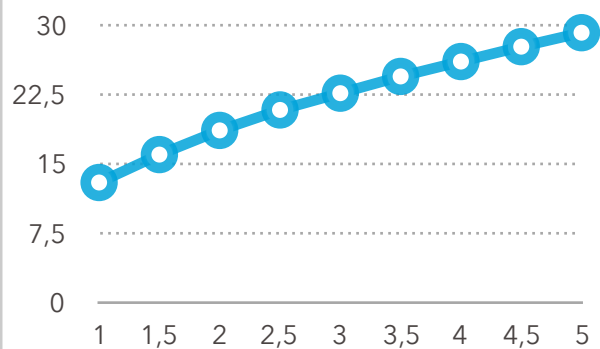

### Beschreibung

Aus massivem Messing / Verchromt

1/2" Anschlüsse

Keramikkartusche (EN 817)

2-Wege Umsteller

### Durchflussmenge (L/min - Bar)