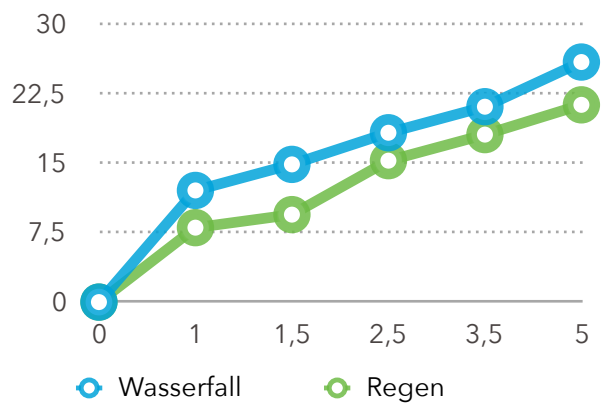

### Beschreibung

Aus massivem Messing - verchromt

1/2" Anschlüsse

Antikalkdüsen aus Silikon

2-Funktionen

Empfohlener Druck 3 Bar - 18 Liter / Minute

Minimaler Druck 1 Bar - Maximaler Druck 5 Bar

### Durchflussmenge (L/Min - Bar)

### Maßzeichnung