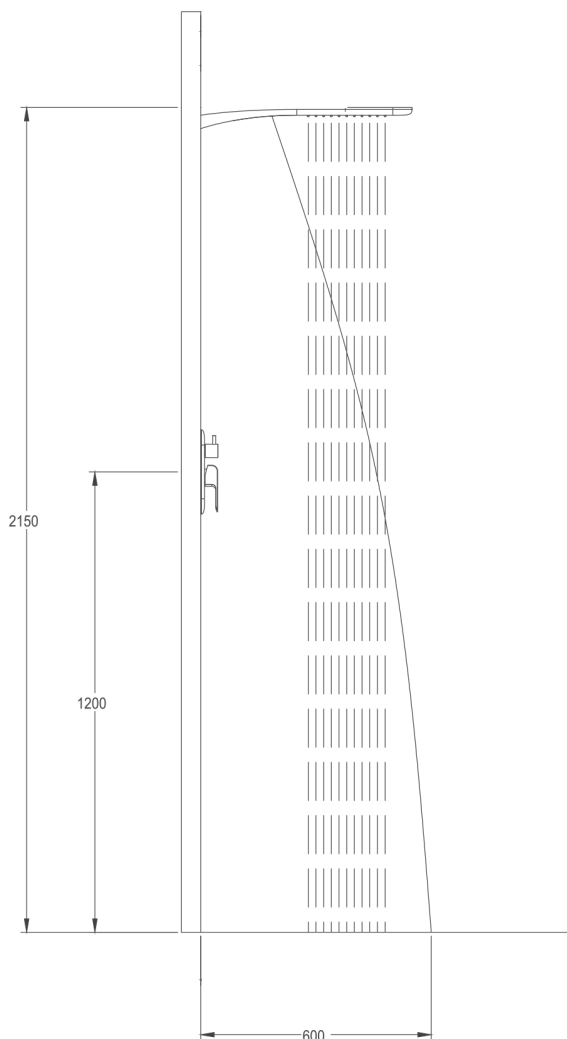

### Beschreibung

Aus massivem Messing - verchromt

1/2" Anschlüsse

Antikalkdüsen aus Silikon

2-Funktionen

Empfohlener Druck 3 Bar - 18 Liter / Minute

Minimaler Druck 1 Bar - Maximaler Druck 5 Bar

### Durchflussmenge (L/Min - Bar)

### Maßzeichnung