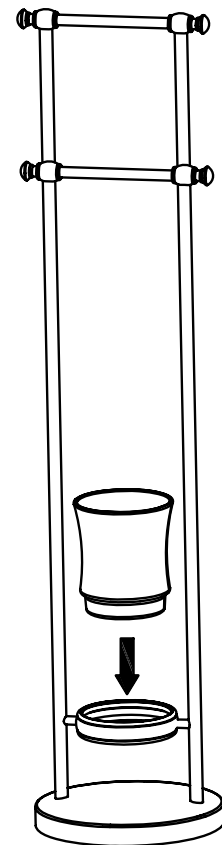

Wir behalten uns das Recht vor, Aktualisierungen, Änderungen oder Ergänzungen an den bereitgestellten Informationen und Daten vorzunehmen.