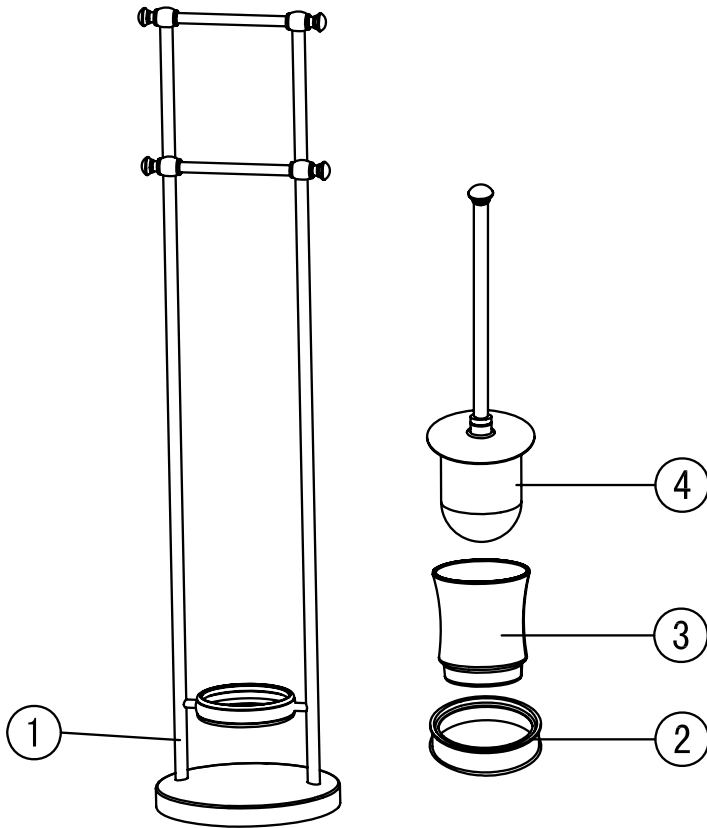

# Stand-WC-Bürste

Artikelnummer: PGFORTUNA12

PaulGurkes®  
GmbH

## Komponenten

Nr.	Komponente	Anzahl
1	Standfuß	1
2	Befestigungsring	1
3	Kramikbecher	1
4	WC-Bürste	1

## Montage

- Montieren Sie den Artikel wie im untern Schaubild.