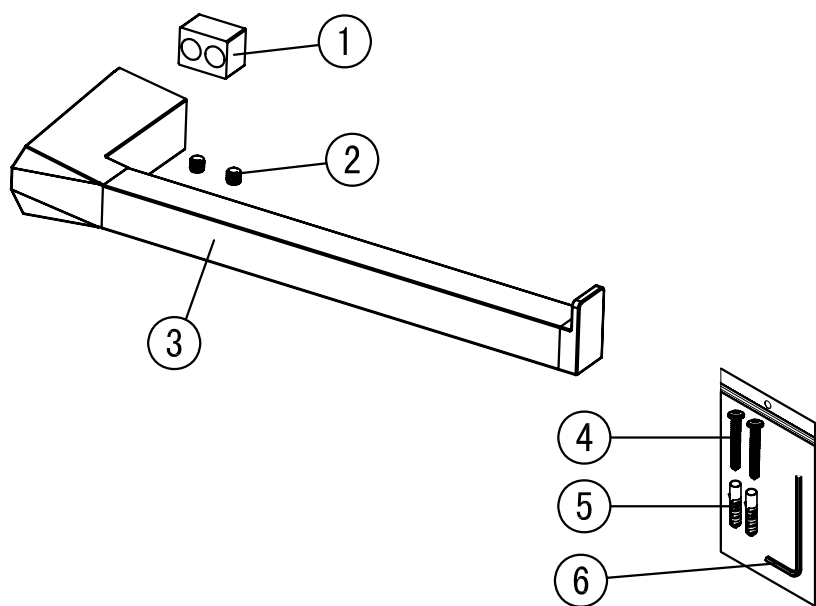

WC-Papierhalter

Artikelnummer: PGSTEIN3

Komponenten

Nr.	Komponente	Anzahl
1	Befestigungsstück	1
2	Madenschraube	2
3	WC-Papierhalter	1
4	Schraube	2
5	Dübel	2
6	Innensechskantschlüssel	1

Montage

- Montieren Sie den Artikel wie im unteren Schaubild.