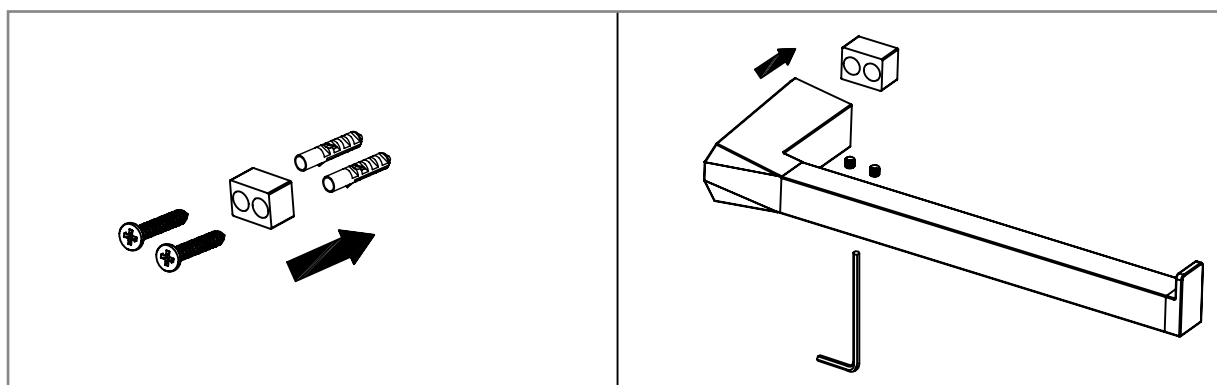

WC-Papierhalter

Artikelnummer: PGSTEIN3

Komponenten

Nr.	Komponente	Anzahl
1	Befestigungsstück	1
2	Madenschraube	2
3	WC-Papierhalter	1
4	Schraube	2
5	Dübel	2
6	Innensechskantschlüssel	1

Montage

- Montieren Sie den Artikel wie im unteren Schaubild.