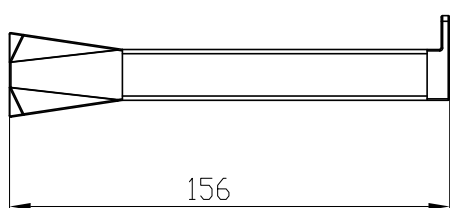

WC-Papierhalter

Artikelnummer: PGSTEIN3

Komponenten

Nr.	Komponente	Anzahl
1	Befestigungsstück	1
2	Madenschraube	2
3	WC-Papierhalter	1
4	Schraube	2
5	Dübel	2
6	Innensechskantschlüssel	1

Montage

- Montieren Sie den Artikel wie im unteren Schaubild.