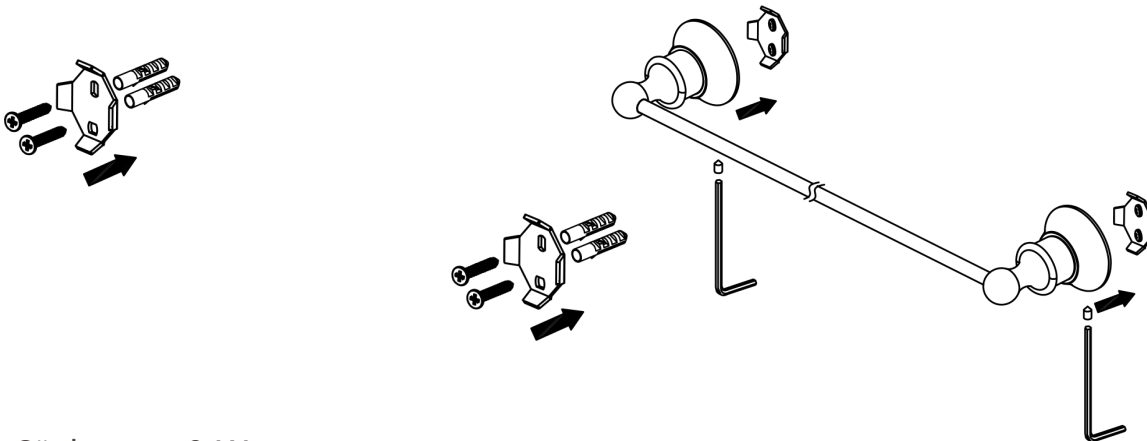

Montage

- Montieren Sie den Artikel wie im unteren Schaubild.

Säuberung & Wartung

Um eine gleichbleibende Qualität zu gewährleisten, ist folgendes zu beachten:

- Mit sauberem Wasser abspülen & mit Mikrofasertuch trocknen.
- Schmutz nur mit milden Reinigungsmitteln entfernen.
- Benutzen Sie keine Scheuermilch, Polierpaste, Papiertücher, etc.
- Benutzen Sie keine säurehaltigen Reinigungsmittel oder Seife.

Wir behalten uns das Recht vor, Aktualisierungen, Änderungen oder Ergänzungen an den bereitgestellten Informationen und Daten vorzunehmen.