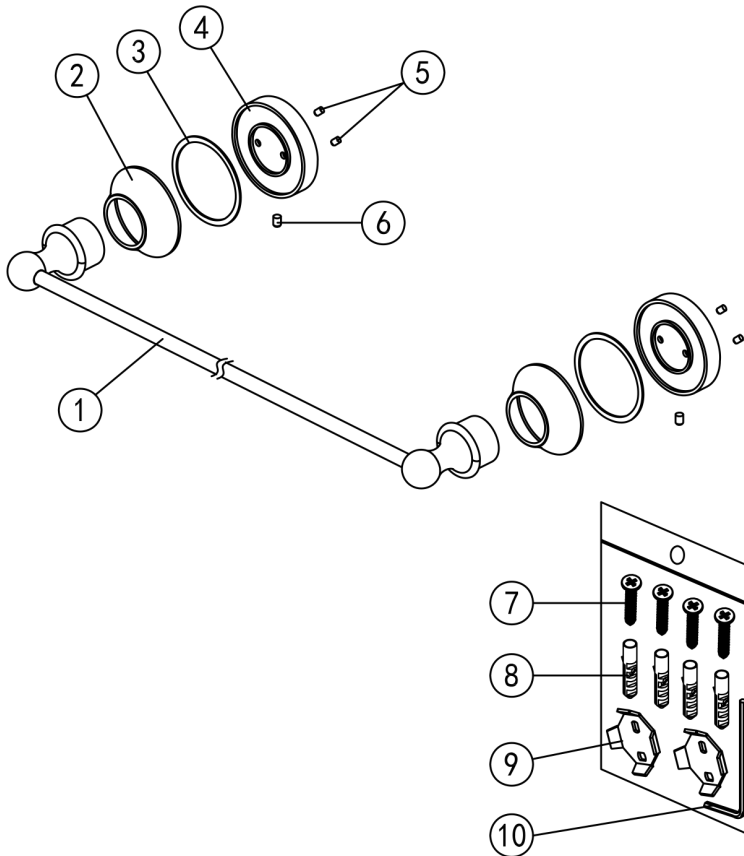

Handtuchstange Nostalgie / Retro

Artikelnummer: PGCOSMOS6

Paul Gurkes[®]
GmbH

Komponenten

Nr.	Komponente	Anzahl
1	Handtuchstange	1
2	Keramik	2
3	Dichtung	2
4	Blende	2
5	Schraube	4
6	Madenschraube	2
7	Schraube	4
8	Dübel	4
9	Befestigungsplatte	2
10	Innensechskantschlüssel	1