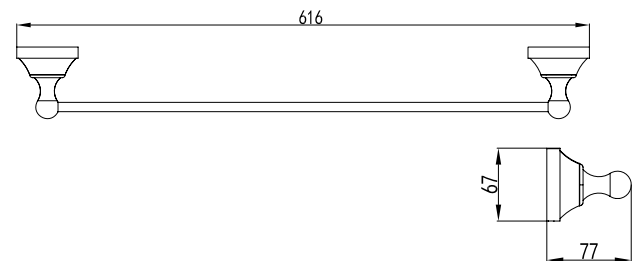

Handtuchstange Nostalgie / Retro

Artikelnummer: PGCOSMOS6

Paul Gurkes[®]
GmbH

Komponenten

Nr.	Komponente	Anzahl
1	Handtuchstange	1
2	Keramik	2
3	Dichtung	2
4	Blende	2
5	Schraube	4
6	Madenschraube	2
7	Schraube	4
8	Dübel	4
9	Befestigungsplatte	2
10	Innensechskantschlüssel	1