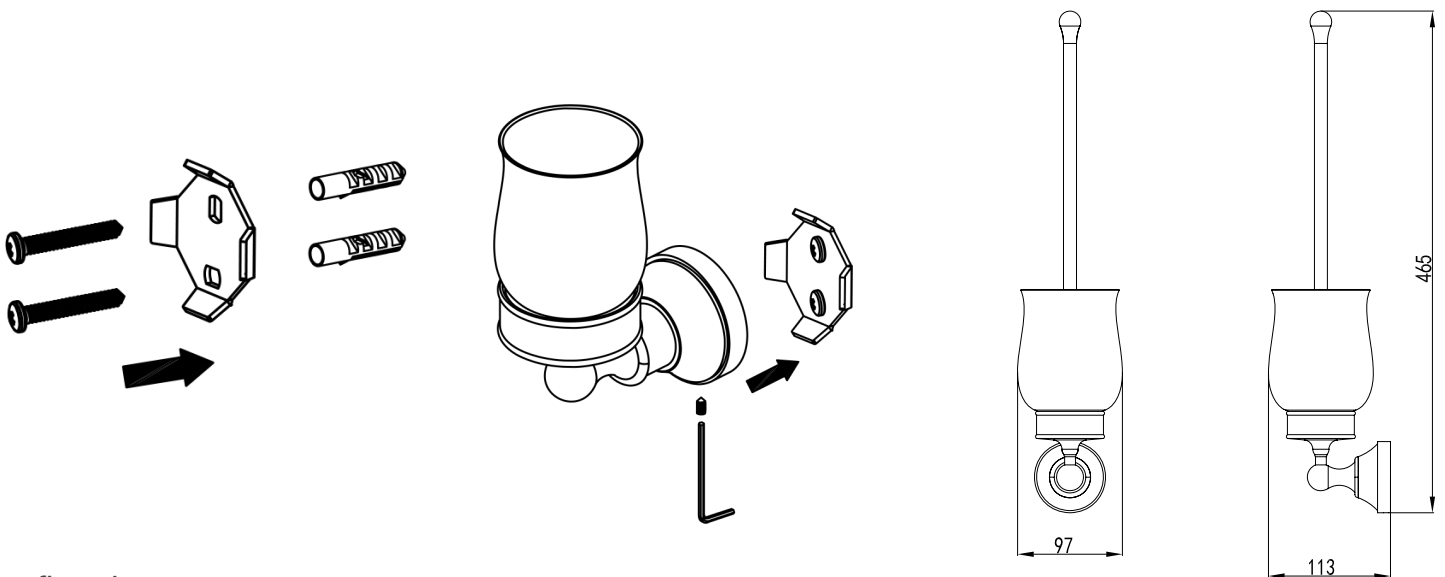

Komponenten

| Nr. | Komponente | Anzahl |
|-----|-------------------------|--------|
| 1 | WC-Bürste | 1 |
| 2 | Gefäß | 1 |
| 3 | Haltering | 1 |
| 4 | Wandhalterung | 1 |
| 5 | Keramik | 1 |
| 6 | Dichtung | 1 |
| 7 | Madenschraube | 1 |
| 8 | Blende | 1 |
| 9 | Schraube | 2 |
| 10 | Schraube | 2 |
| 11 | Dübel | 2 |
| 12 | Befestigungsplatte | 1 |
| 13 | Innensechskantschlüssel | 1 |

Montage

- Montieren Sie den Artikel wie im untern Schaubild.

Pflegehinweise

- Farbige Oberflächen dürfen in keinem Fall mit scheuernden, ätzenden oder alkoholhaltigen Mitteln gereinigt werden.
- Spülen Sie das Produkt mit klarem Wasser ab und trocknen es mit einem Mikrofasertuch.