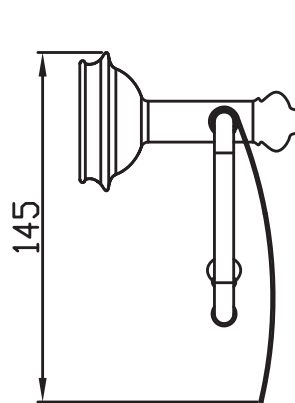

**Komponenten**

Nr.	Komponente	Anzahl
1	Wandblende	1
2	Madenschraube	1
3	WC-Papierhalter	1
4	Knopf	1
5	Schrauben	2
6	Dübel	2
7	Befestigungsscheibe	1
8	Innensechskantschlüssel	1

**Montage**

- Montieren Sie den Artikel wie im unteren Schaubild.