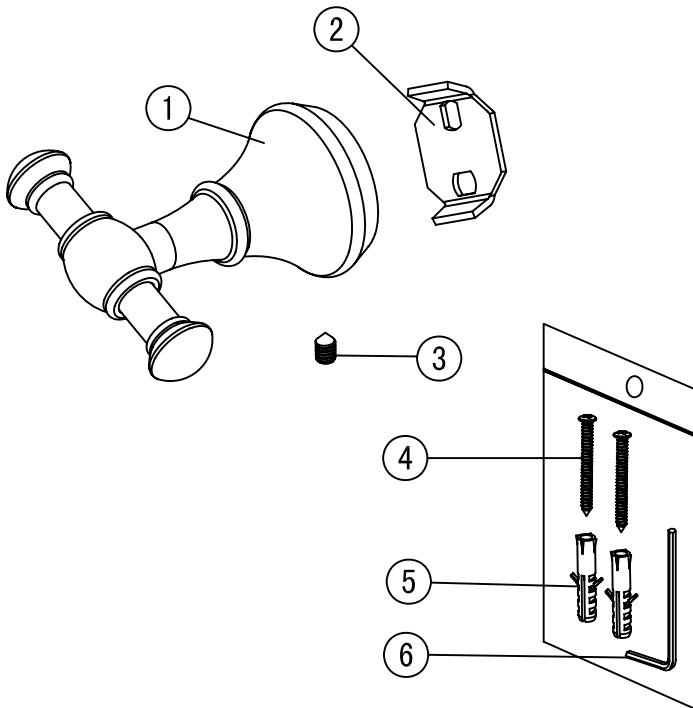

Handtuchhaken

Artikelnummer: PGFORTUNA1

Komponenten

Nr.	Komponente	Anzahl
1	Handtuchhaken	1
2	Wandscheibe	1
3	Madenschraube	1
4	Schraube	2
5	Dübel	2
6	Innensechskantschlüssel	1

Montage

- Montieren Sie den Artikel wie im untern Schaubild.