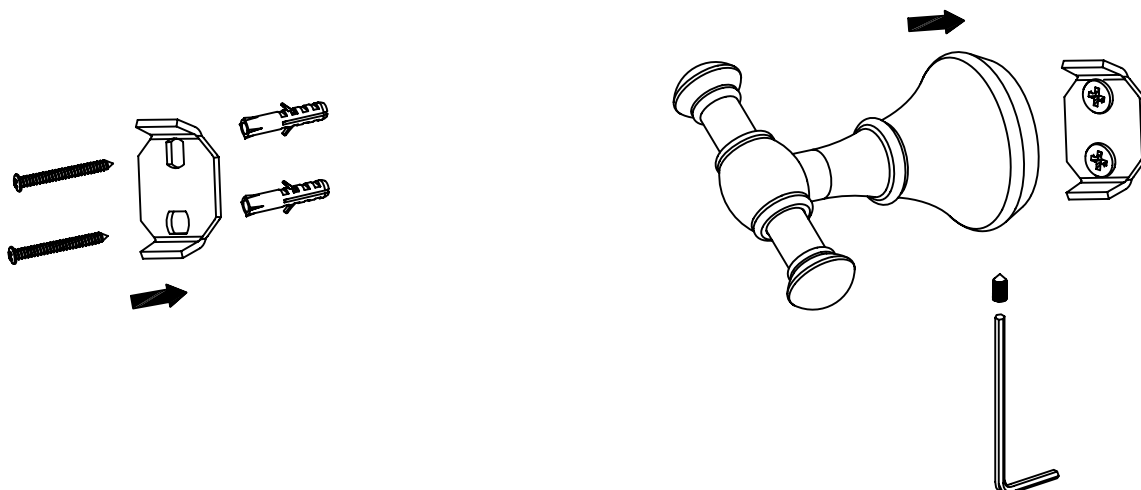

Pflegehinweise

- Farbige Oberflächen dürfen in keinem Fall mit scheuernden, ätzenden oder alkoholhaltigen Mitteln gereinigt werden.
- Spülen Sie das Produkt mit klarem Wasser ab und trocknen es mit einem Mikrofasertuch.