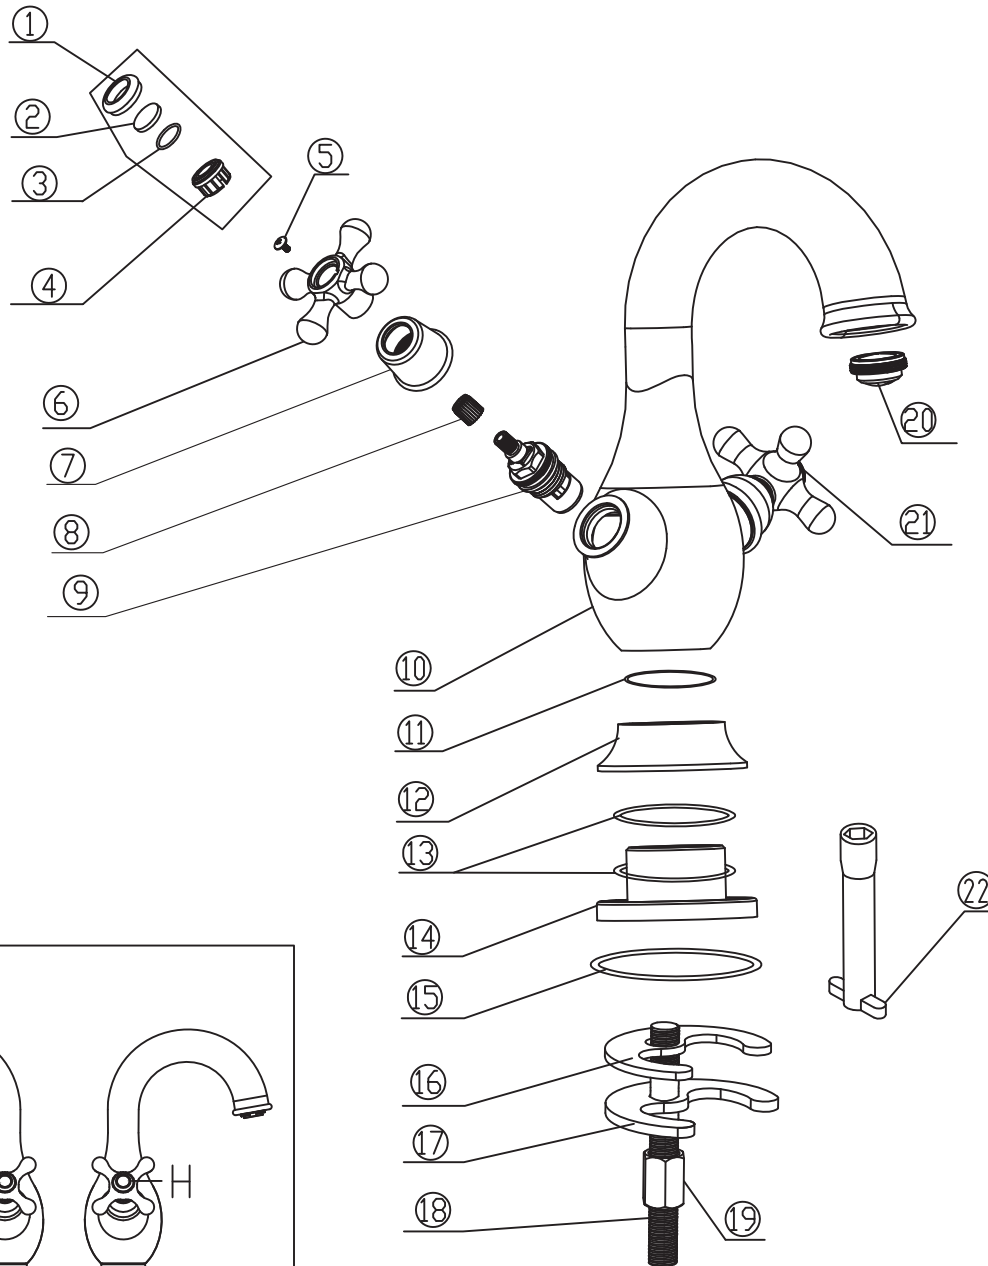

PG19MW

PaulGurkes

22	81T16000	8		1
21	80N82MW32C01	MW3		1
20	80M24123BNP0	24		1
19	8NM8			1
18	8BM8X110	M8	L=110	1
17	80N11071K	40		1
16	81N11071K	40		1
15	8J625X29	0	∅62.5X2.9	1
14	8DZ19305	19305		1
13	8J41X35	0	∅41X3.5	2
12	82T19305	19305		1
11	8J38X15	0	∅38X1.5	1
10	80T19R05	19R05		1
9	K20A24280TT00	19314		2
8	81P24T42	T4		2
7	8ZB19305	19305		2
6	80P24MW32	24 MW3		2
5	8FM4X12		M4X12	2
4	8NM19305	19305		2
3	8J14X15	0	∅14X1.5	2
2	80N82MW32H01	MW3 (H)		1
1	81P24MW32	MW3		2