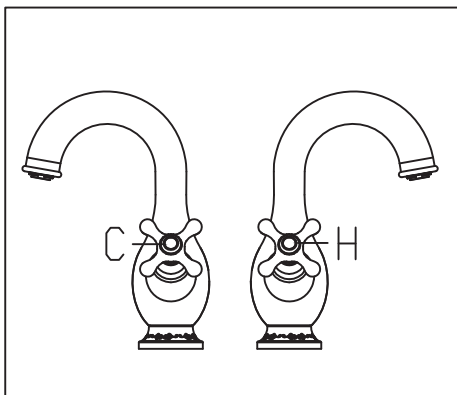

PG19MW

PaulGurkes

22	81T16000	8		1
21	80N82MW32C01	MW3		1
20	80M24123BNP0	24		1
19	8NM8			1
18	8BM8X110	M8	L=110	1
17	80N11071K	40		1
16	81N11071K	40		1
15	8J625X29	0	∅62.5X2.9	1
14	8DZ19305	19305		1
13	8J41X35	0	∅41X3.5	2
12	82T19305	19305		1
11	8J38X15	0	∅38X1.5	1
10	80T19R05	19R05		1
9	K20A24280TT00	19314		2
8	81P24T42	T4		2
7	8ZB19305	19305		2
6	80P24MW32	24 MW3		2
5	8FM4X12		M4X12	2
4	8NM19305	19305		2
3	8J14X15	0	∅14X1.5	2
2	80N82MW32H01	MW3 (H)		1
1	81P24MW32	MW3		2