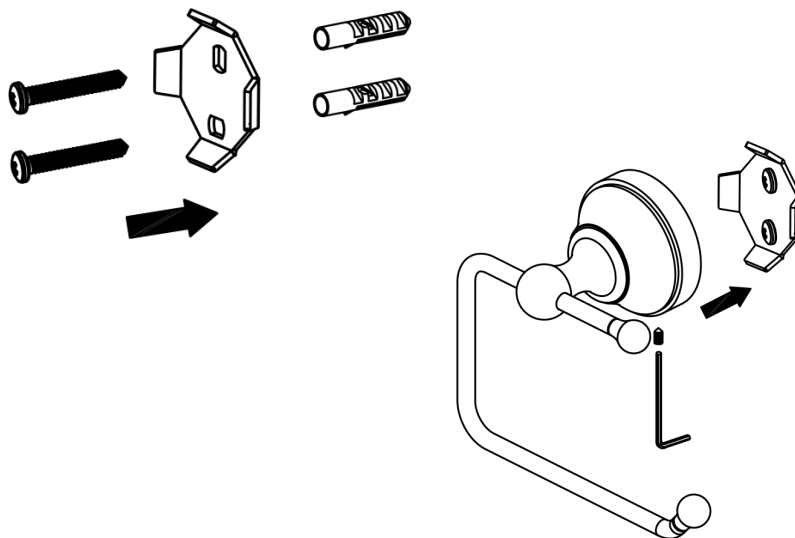

Komponenten

Nr.	Komponente	Anzahl
1	WC-Papierhalterung	1
2	Keramik	1
3	Dichtung	1
4	Blende	1
5	Schraube	2
6	Madenschraube	1
7	Schraube	2
8	Dübel	2
9	Befestigungsplatte	1
10	Innensechskantschlüssel	1

Montage

- Montieren Sie den Artikel wie im untern Schaubild.

Pflegehinweise

- Farbige Oberflächen dürfen in keinem Fall mit scheuernden, ätzenden oder alkoholhaltigen Mitteln gereinigt werden.
- Spülen Sie das Produkt mit klarem Wasser ab und trocknen es mit einem Mikrofasertuch.