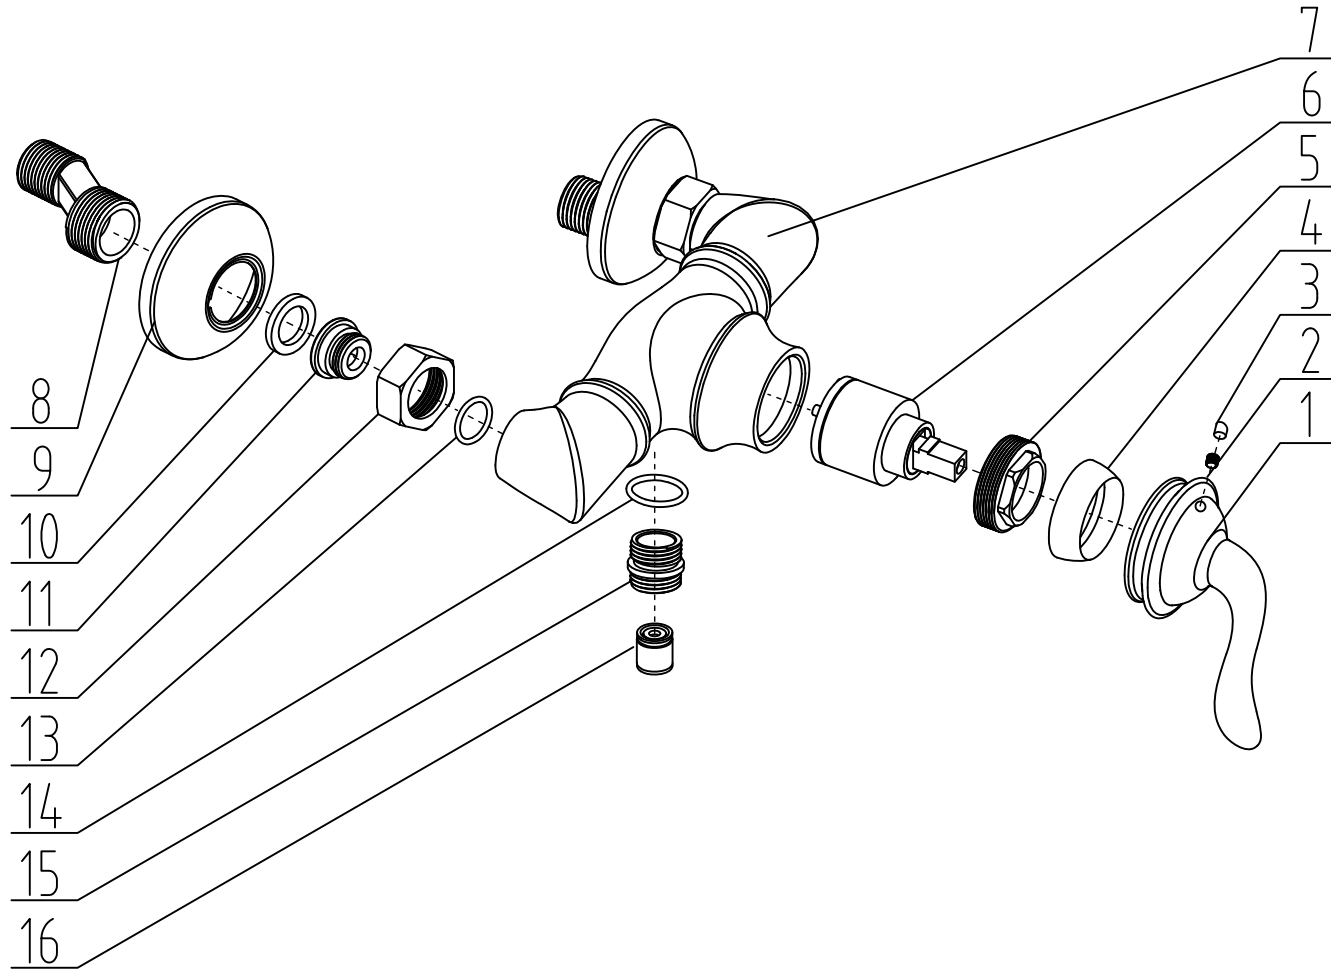

PGKY33

Paul Gurkes

16	J92030			1	
15	8JT1A200	1/2		1	
14	8J22X205A	0		1	
13	8J18X2A	0	18X2	2	
12	8NMSW001			2	
11	8JTSW001			2	
10	8J24X15X3		24X15X3	2	
9	80Q51000	Q51		2	
8	80Q01000	Q01		2	
7	80T33273	33273		1	
6	J10350	35		1	
5	8YG35000	35		1	
4	8ZG97000	97		1	
3	80N82050	5		1	
2	8EM5X5		M5X5	1	
1	80P35MQ2	MQ		1	