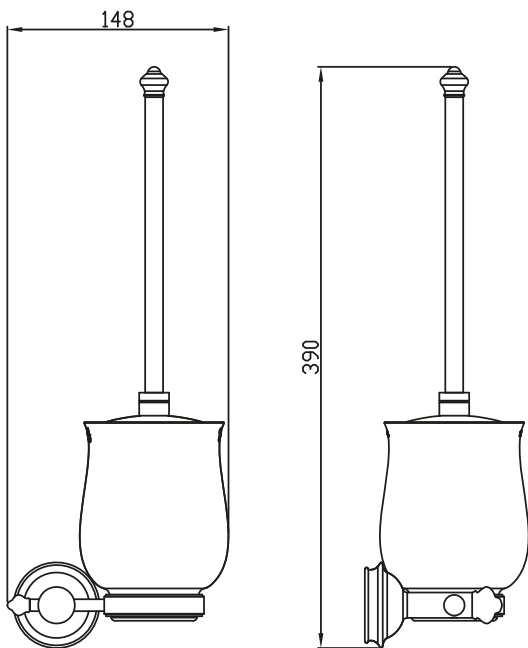

Komponenten

Nr.	Komponente	Anzahl
1	Keramiktopf	1
2	Wandhalterung	1
3	Madenschraube	1
4	WC-Bürste	1
5	Schrauben	2
6	Dübel	2
7	Befestigungsscheibe	1
8	Innensechskantschlüssel	1

Montage

- Montieren Sie den Artikel wie im Schaubild.