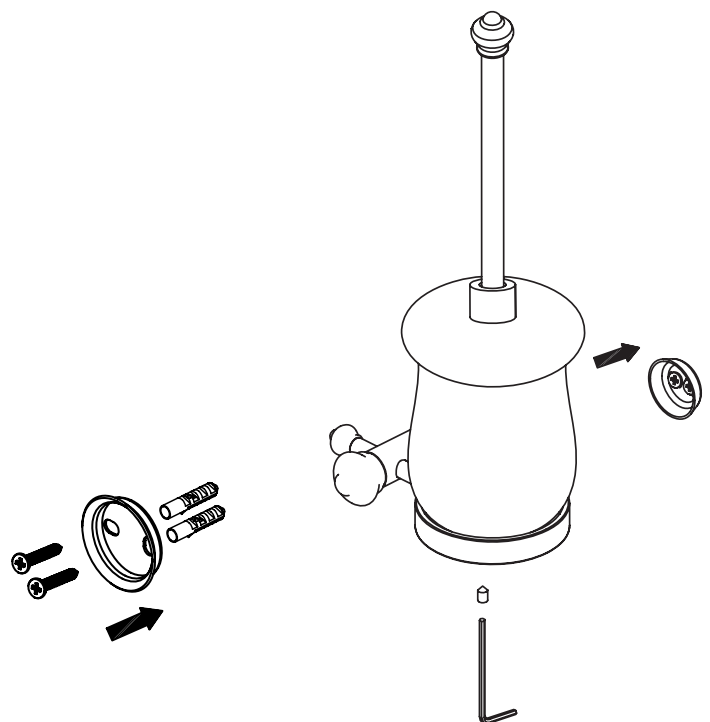

Pflegehinweise

- Farbige Oberflächen dürfen in keinem Fall mit scheuernden, ätzenden oder alkoholhaltigen Mitteln gereinigt werden.
- Spülen Sie das Produkt mit klarem Wasser ab und trocknen es mit einem Mikrofasertuch.