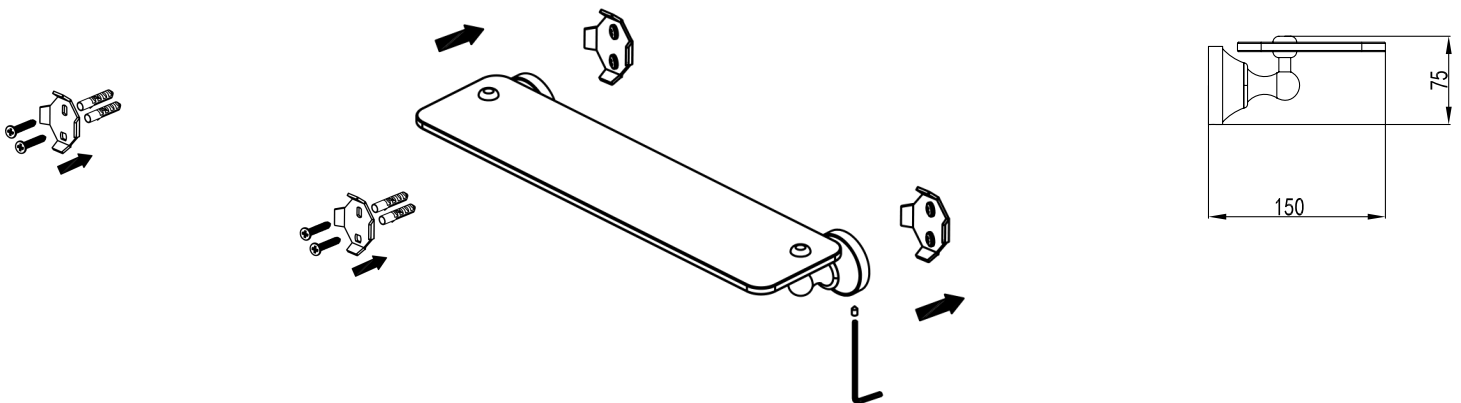

Montage

- Montieren Sie den Artikel wie im untern Schaubild.

Säuberung & Wartung

Um eine gleichbleibende Qualität zu gewährleisten, ist folgendes zu beachten:

- Mit sauberem Wasser abspülen & mit Mikrofasertuch trocknen.
- Schmutz nur mit milden Reinigungsmitteln entfernen.
- Benutzen Sie keine Scheuermilch, Polierpaste, Papiertücher, etc.
- Benutzen Sie keine säurehaltigen Reinigungsmittel oder Seife.

Wir behalten uns das Recht vor, Aktualisierungen, Änderungen oder Ergänzungen an den bereitgestellten Informationen und Daten vorzunehmen.