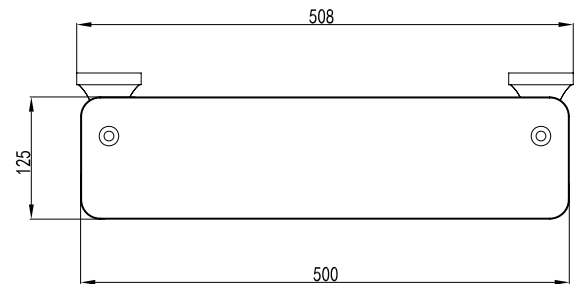

Glasregal Nostalgie / Retro

Artikelnummer: PGCOSMOS7-B

Paul Gurkes[®]
GmbH

Komponenten

Nr.	Komponente	Anzahl
1	Glasablage	1
2	Keramik	2
3	Dichtung	2
4	Blende	2
5	Schraube	4
6	Madenschraube	2
7	Schraube	4
8	Dübel	4
9	Befestigungsplatte	2
10	Innensechskantschlüssel	1