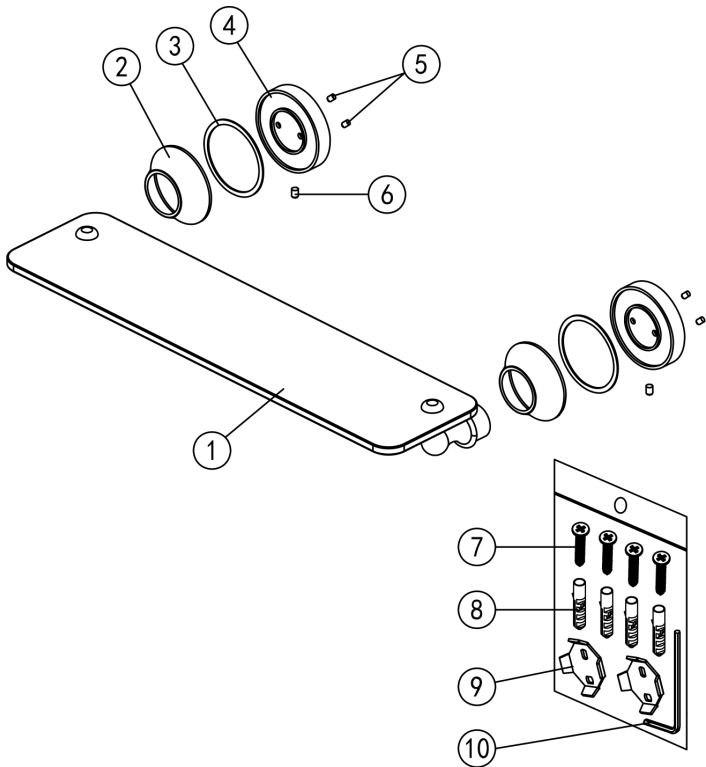

Glasregal Nostalgie / Retro

Artikelnummer: PGCOSMOS7-B

Paul Gurkes[®]
GmbH

Komponenten

Nr.	Komponente	Anzahl
1	Glasablage	1
2	Keramik	2
3	Dichtung	2
4	Blende	2
5	Schraube	4
6	Madenschraube	2
7	Schraube	4
8	Dübel	4
9	Befestigungsplatte	2
10	Innensechskantschlüssel	1