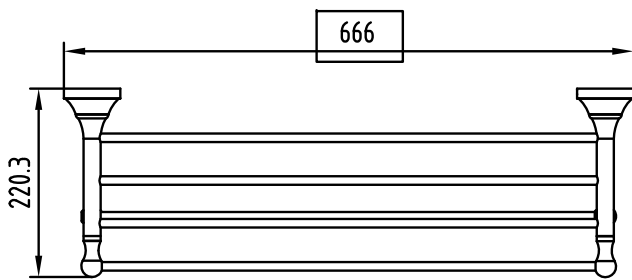

Handtuchregal Nostalgie / Retro

Artikelnummer: PGCOSMOS9-QP

Paul Gurkes[®]
GmbH

Komponenten

Nr.	Komponente	Anzahl
1	Befestigungsplatte	2
2	Handtuchstange	1
3	Madenschraube	2
4	Schraube	4
5	Dübel	4
6	Innensechskantschlüssel	1