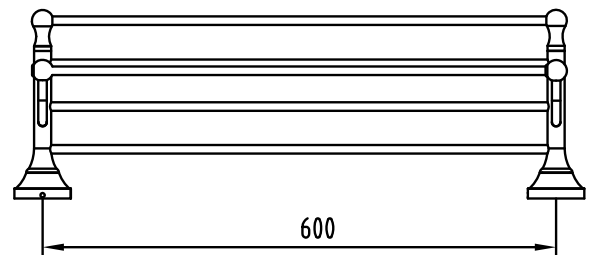

Handtuchregal Nostalgie / Retro

Artikelnummer: PGCOSMOS9-QP

Paul Gurkes[®]
GmbH

Komponenten

Nr.	Komponente	Anzahl
1	Befestigungsplatte	2
2	Handtuchstange	1
3	Madenschraube	2
4	Schraube	4
5	Dübel	4
6	Innensechskantschlüssel	1