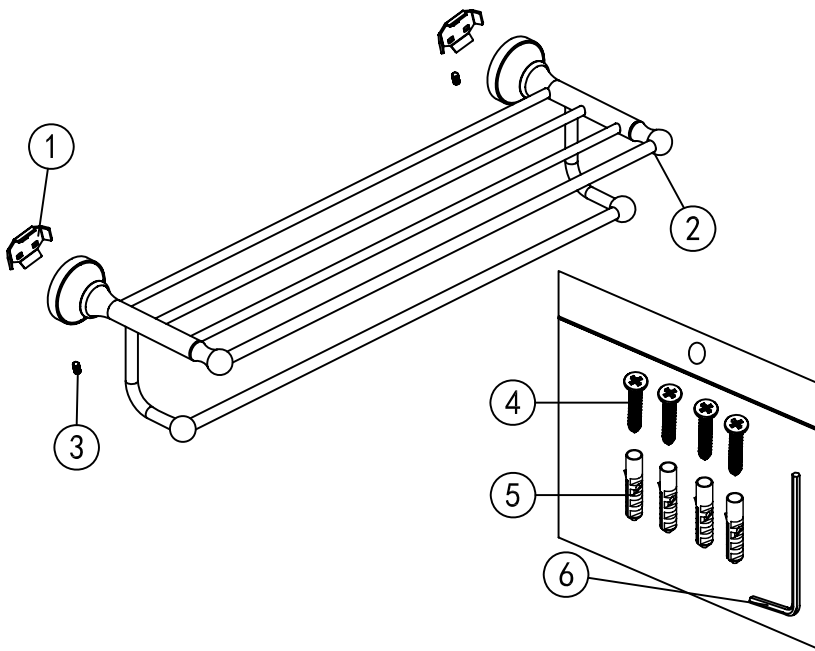

Handtuchregal Nostalgie / Retro

Artikelnummer: PGCOSMOS9-QP

Paul Gurkes[®]
GmbH

Komponenten

Nr.	Komponente	Anzahl
1	Befestigungsplatte	2
2	Handtuchstange	1
3	Madenschraube	2
4	Schraube	4
5	Dübel	4
6	Innensechskantschlüssel	1