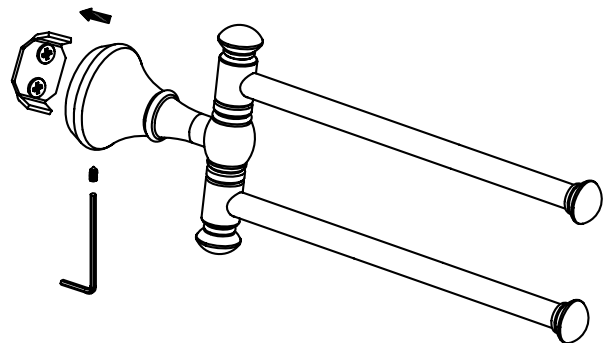

Pflegehinweise

- Farbige Oberflächen dürfen in keinem Fall mit scheuernden, ätzenden oder alkoholhaltigen Mitteln gereinigt werden.
- Spülen Sie das Produkt mit klarem Wasser ab und trocknen es mit einem Mikrofasertuch.