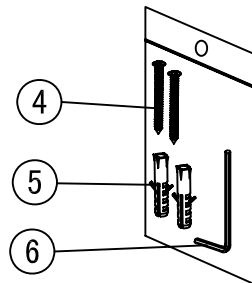

Handtuchstange

Artikelnummer: PGFORTUNA6

PaulGurkes®
GmbH

Komponenten

Nr.	Komponente	Anzahl
1	Wandscheibe	1
2	Madenschraube	1
3	Handtuchstange	1
4	Schraube	2
5	Dübel	2
6	Innensechskantschlüssel	1

Montage

- Montieren Sie den Artikel wie im untern Schaubild.