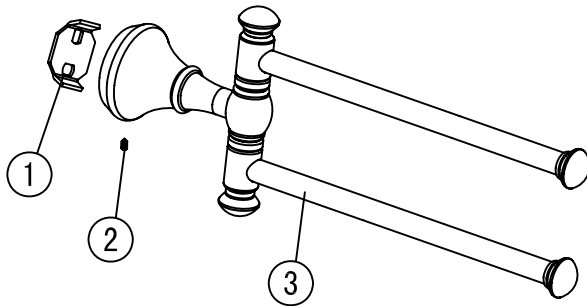

Handtuchstange

Artikelnummer: PGFORTUNA6

PaulGurkes®
GmbH

Komponenten

Nr.	Komponente	Anzahl
1	Wandscheibe	1
2	Madenschraube	1
3	Handtuchstange	1
4	Schraube	2
5	Dübel	2
6	Innensechskantschlüssel	1

Montage

- Montieren Sie den Artikel wie im untern Schaubild.