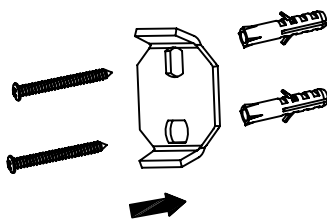

Pflegehinweise

- Farbige Oberflächen dürfen in keinem Fall mit scheuernden, ätzenden oder alkoholhaltigen Mitteln gereinigt werden.
- Spülen Sie das Produkt mit klarem Wasser ab und trocknen es mit einem Mikrofasertuch.