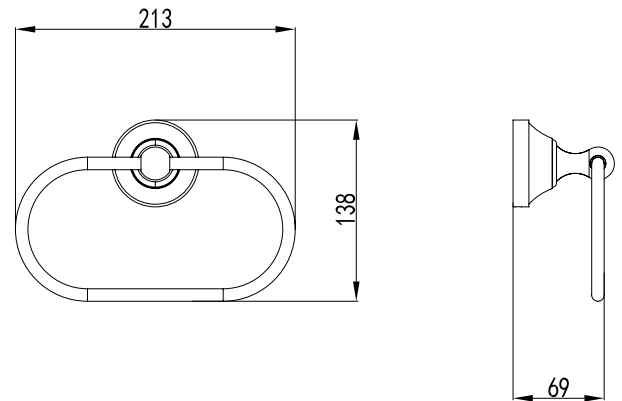

Handtuchring Nostalgie / Retro

Artikelnummer: PGCOSMOS2-B

Paul Gurkes®
GmbH

Komponenten

Nr.	Komponente	Anzahl
1	Befestigungsplatte	1
2	Halterung	1
3	Madenschraube	1
4	Schraube	2
5	Dübel	2
6	Innensechskantschlüssel	1