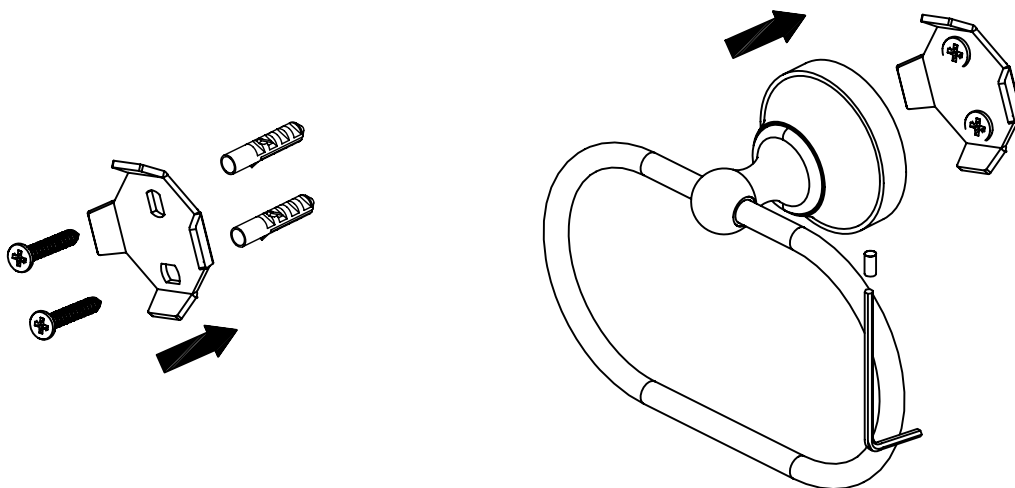

Handtuchring Nostalgie / Retro

Artikelnummer: PGCOSMOS2-B

Paul Gurkes®
GmbH

Komponenten

Nr.	Komponente	Anzahl
1	Befestigungsplatte	1
2	Halterung	1
3	Madenschraube	1
4	Schraube	2
5	Dübel	2
6	Innensechskantschlüssel	1

Montage

- Montieren Sie den Artikel wie im untern Schaubild.

Pflegehinweise

- Farbige Oberflächen dürfen in keinem Fall mit scheuernden, ätzenden oder alkoholhaltigen Mitteln gereinigt werden.
- Spülen Sie das Produkt mit klarem Wasser ab und trocknen es mit einem Mikrofasertuch.