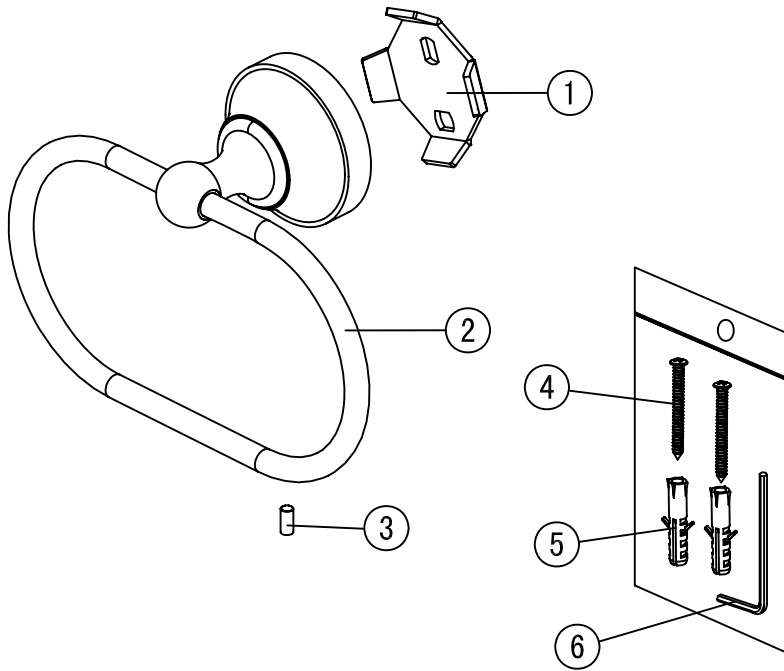

Handtuchring Nostalgie / Retro

Artikelnummer: PGCOSMOS2-B

Paul Gurkes®
GmbH

Komponenten

Nr.	Komponente	Anzahl
1	Befestigungsplatte	1
2	Halterung	1
3	Madenschraube	1
4	Schraube	2
5	Dübel	2
6	Innensechskantschlüssel	1

Montage

- Montieren Sie den Artikel wie im untern Schaubild.

Pflegehinweise

- Farbige Oberflächen dürfen in keinem Fall mit scheuernden, ätzenden oder alkoholhaltigen Mitteln gereinigt werden.
- Spülen Sie das Produkt mit klarem Wasser ab und trocknen es mit einem Mikrofasertuch.