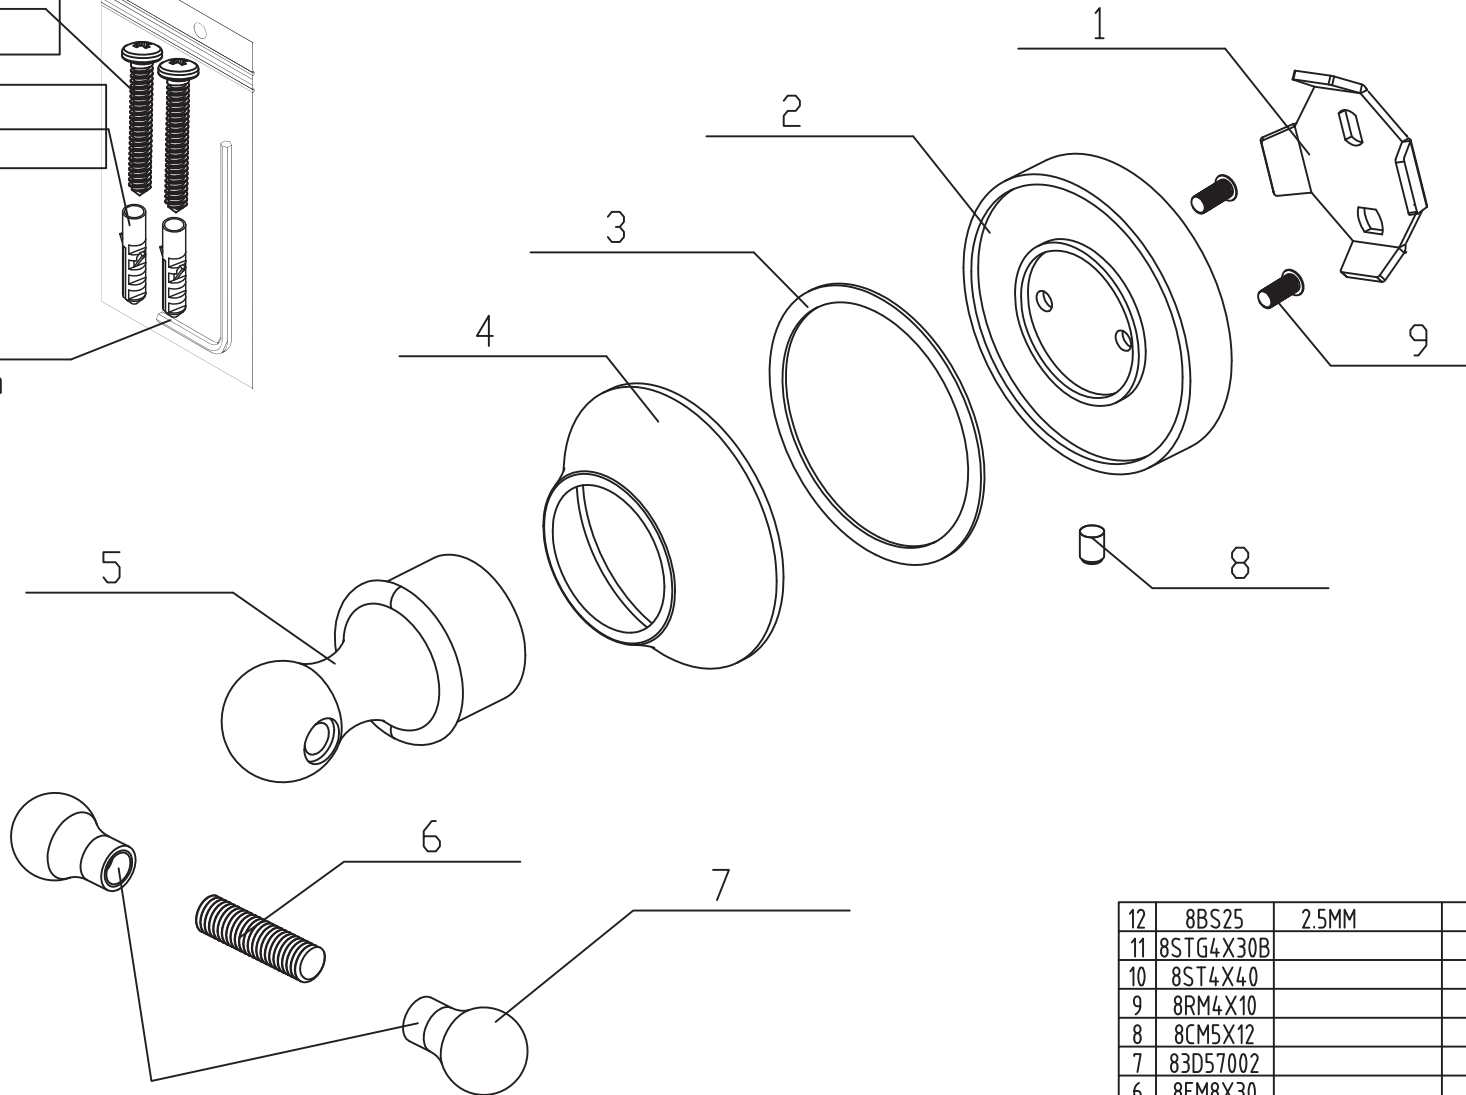

PGCOSMOS1

PaulGurkes

12	8BS25	2.5MM		1
11	8STG4X30B			2
10	8ST4X40			2
9	8RM4X10		M4X10	2
8	8CM5X12		M5X12	2
7	83D57002			2
6	8EM8X30		M8X30	1
5	81D57002			1
4	81Q5E000			1
3	8J615X54X1			1
2	80D57002			1
1	81D57009			1