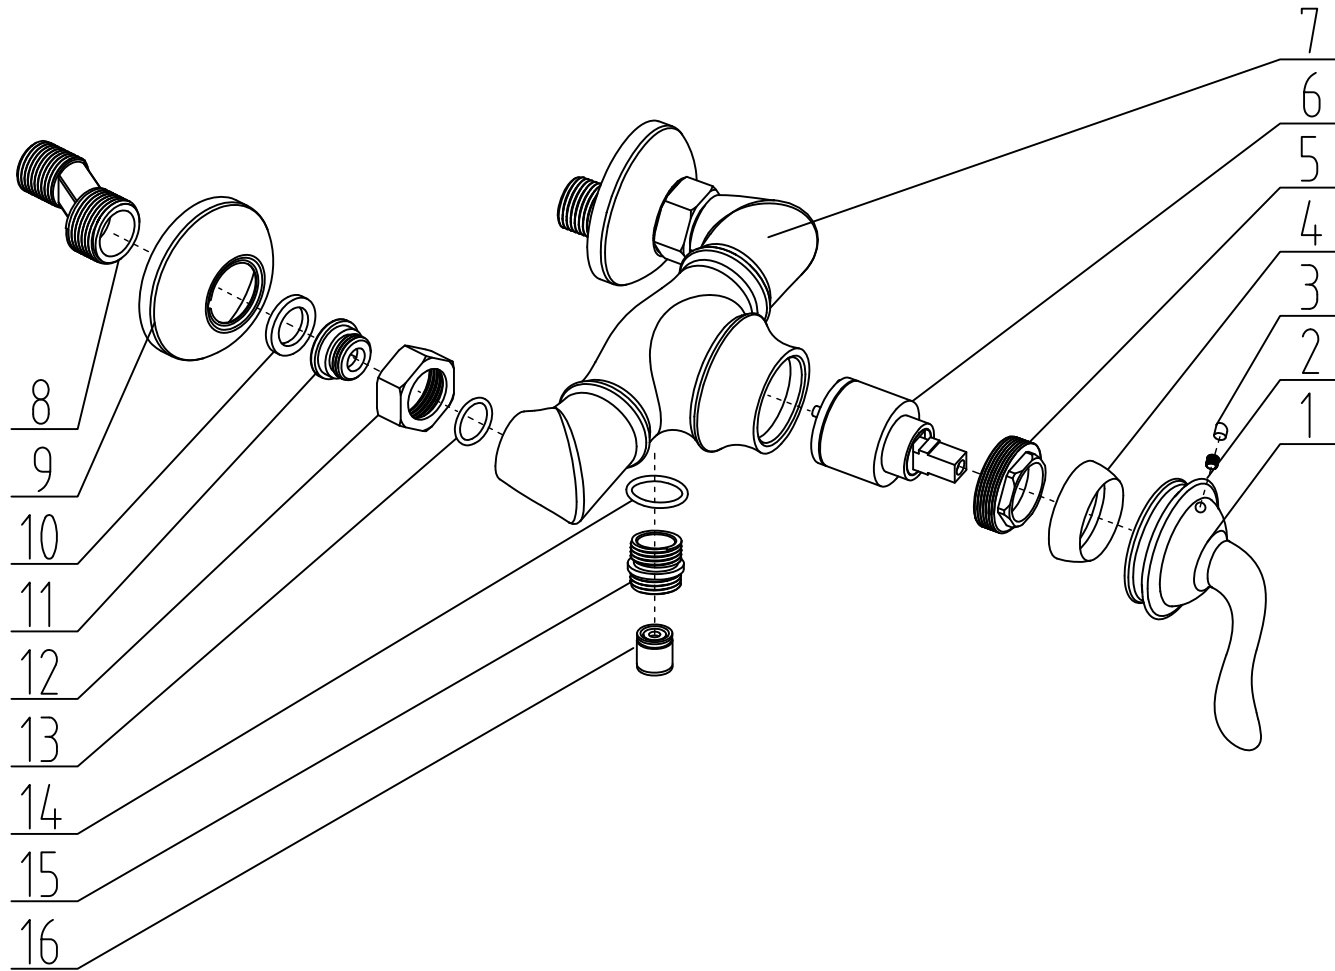

PGCLASSIC33

PaulGurkes

16	J92030			1
15	8JT1A200	1/2		1
14	8J22X205A	0		1
13	8J18X2A	0	18X2	2
12	8NMSW001			2
11	8JTSW001			2
10	8J24X15X3		24X15X3	2
9	80Q51000	Q51		2
8	80Q01000	Q01		2
7	80T33273	33273		1
6	J10350	35		1
5	8YG35000	35		1
4	8ZG97000	97		1
3	80N82050	5		1
2	8EM5X5		M5X5	1
1	80P35MQ2	MQ		1