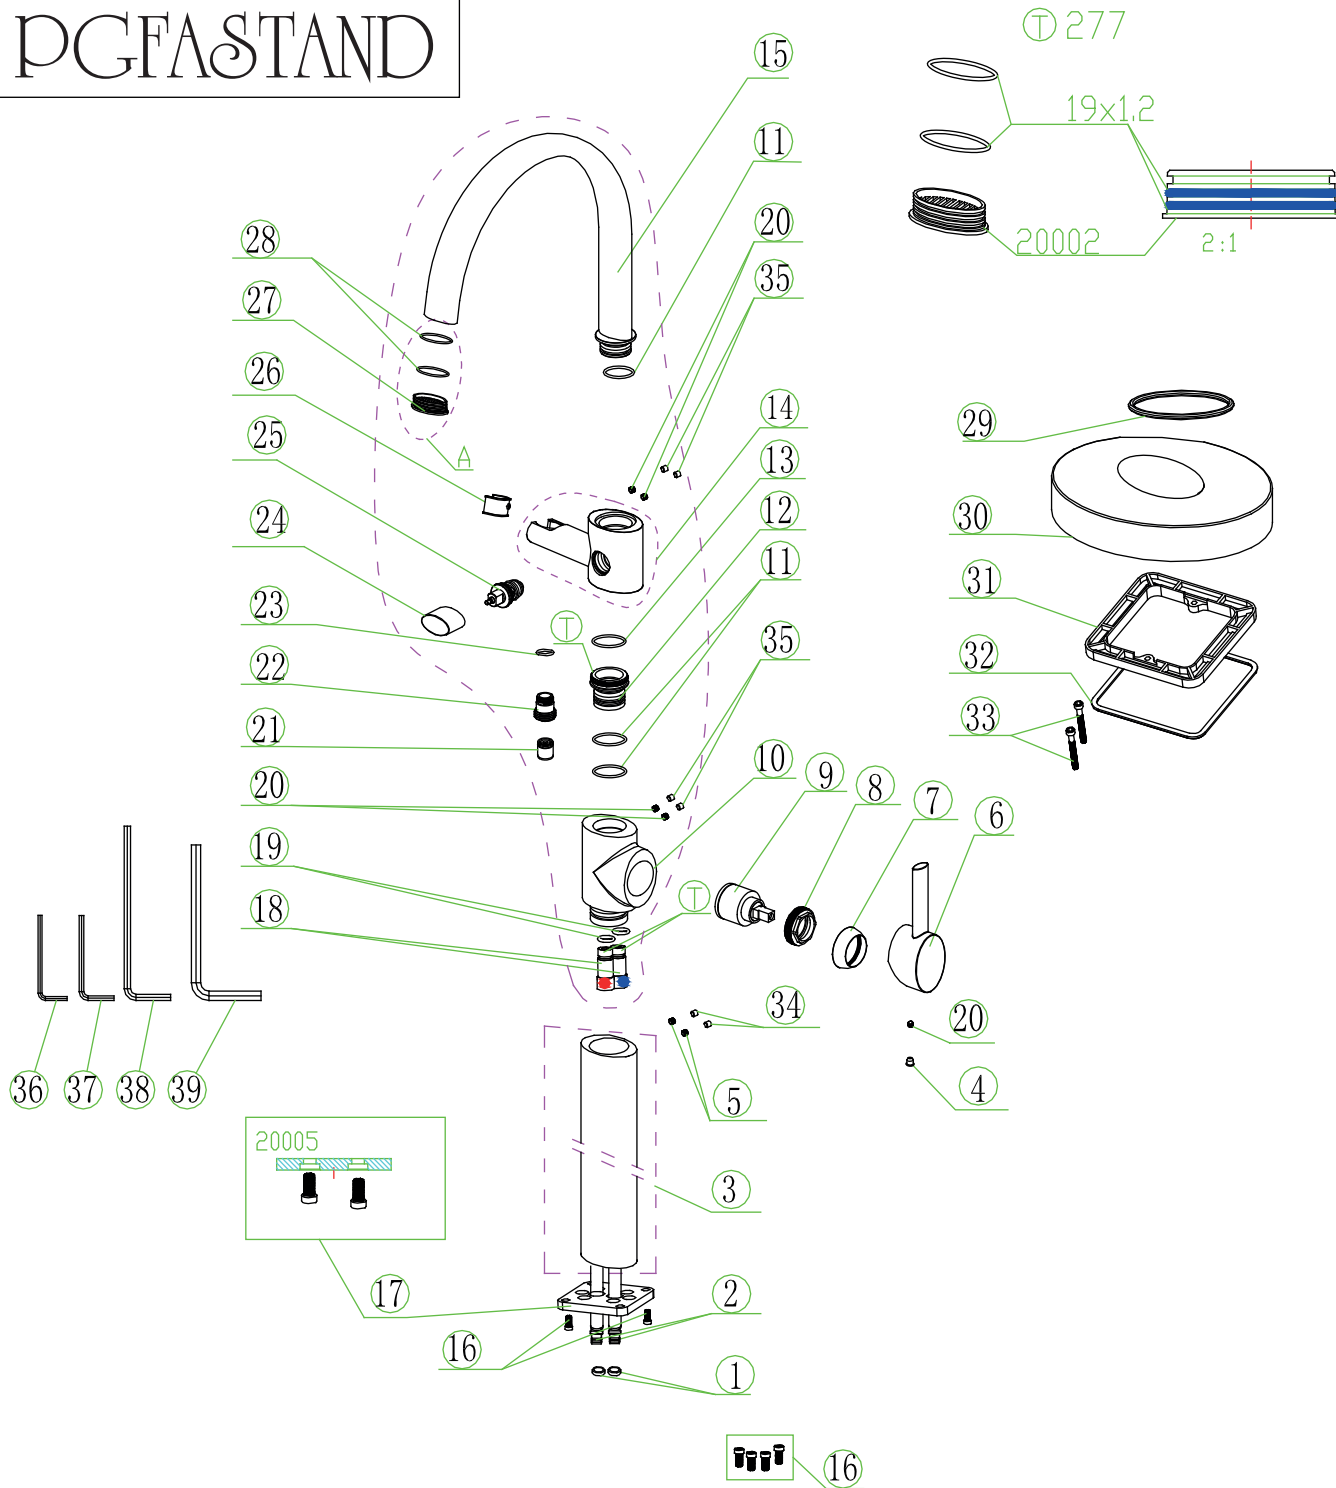

PGFASTAND

PaulGurkes

39	8BS60	6		1	
38	8BS40X112	4 112		1	
37	8BS30	3MM		1	
36	8BS25	2.5		1	
35	80N85040	4		4	
34	80N85060A			2	
33	8PM5X45			2	
32	8XJBG000			1	
31	81BG000			1	
30	84T20007	20007		1	
29	8XJ24163B	24163B		1	
28	8J19X12A		19X1.2	2	
27	81G20002	20002		1	
26	8THYK000	YK		1	
25	J20002	5 20002		1	
24	81D23138	5		1	
23	8J16X2A		16X2	1	
22	83T27007	27007		1	
21	J92030			1	
20	8EM5X5		M5X5	5	
19	8J10X19A		10X1.9	2	
18	7JG20001	20001		2	
17	7MB20005	20005		1	
16	8PM8X16		M8X16	6	
15	80G20002	20002		1	
14	81T20002	20002		1	
13	8J36X2A	0	36X2	1	
12	8JT1H001	1H		1	
11	8J27X25A	0	27X2.5	3	
10	80T20002	20002		1	
9	J10350	35		1	
8	8YG35000	35		1	
7	8ZG97000	97		1	
6	80P35FA2	FA		1	
5	8EM6X4			2	
4	80N81050			1	
3	80G20007	700 20007		1	
2	G596955	M12X1 M16X1.5X895		2	
1	8NM20005	20005		2	