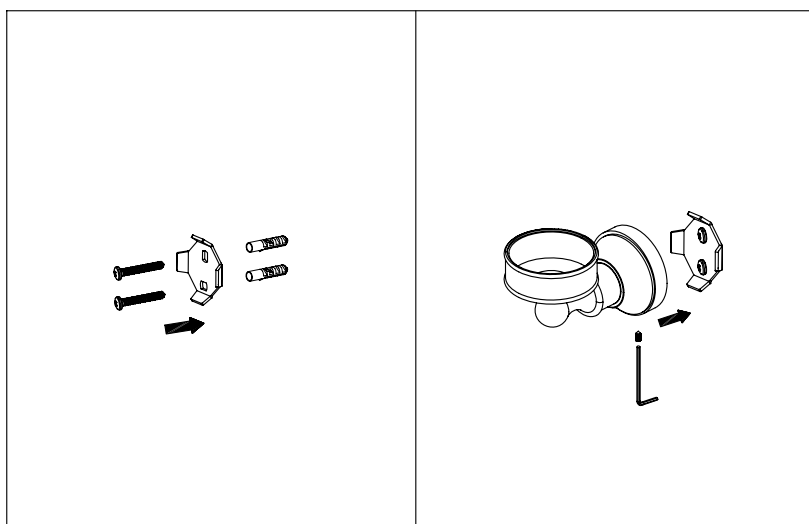

Seifenspender zur Wandmontage

Artikelnummer: PGCOSMOS10

PaulGurkes®
GmbH

Komponenten

Nr.	Komponente	Anzahl
1	Seifenspender	1
2	Becherhalter	1
3	Dichtung	1
4	Keramikblende	1
5	Dichtung	1
6	Madenschraube	1
7	Wandblende	1
8	Schraube	2
9	Schraube	2
10	Dübel	2
11	Befestigungsplatte	1
12	Innensechskantschlüssel	1

Montage

- Montieren Sie den Artikel wie im untern Schaubild.

Pflegehinweise

- Farbige Oberflächen dürfen in keinem Fall mit scheuernden, ätzenden oder alkoholhaltigen Mitteln gereinigt werden.
- Spülen Sie das Produkt mit klarem Wasser ab und trocknen es mit einem Mikrofasertuch.