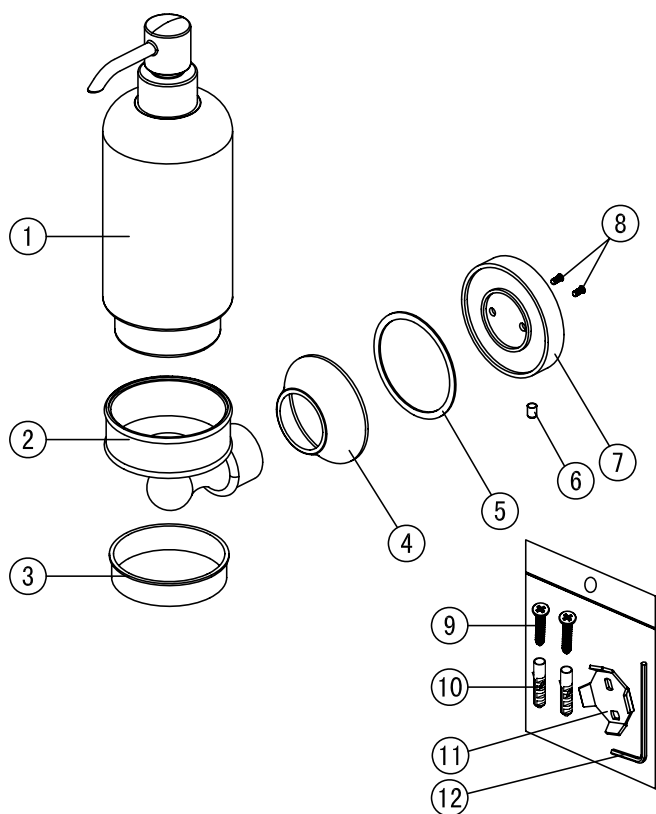

Seifenspender zur Wandmontage

Artikelnummer: PGCOSMOS10

PaulGurkes®
GmbH

Komponenten

Nr.	Komponente	Anzahl
1	Seifenspender	1
2	Becherhalter	1
3	Dichtung	1
4	Keramikblende	1
5	Dichtung	1
6	Madenschraube	1
7	Wandblende	1
8	Schraube	2
9	Schraube	2
10	Dübel	2
11	Befestigungsplatte	1
12	Innensechskantschlüssel	1

Montage

- Montieren Sie den Artikel wie im untern Schaubild.

Pflegehinweise

- Farbige Oberflächen dürfen in keinem Fall mit scheuernden, ätzenden oder alkoholhaltigen Mitteln gereinigt werden.
- Spülen Sie das Produkt mit klarem Wasser ab und trocknen es mit einem Mikrofasertuch.