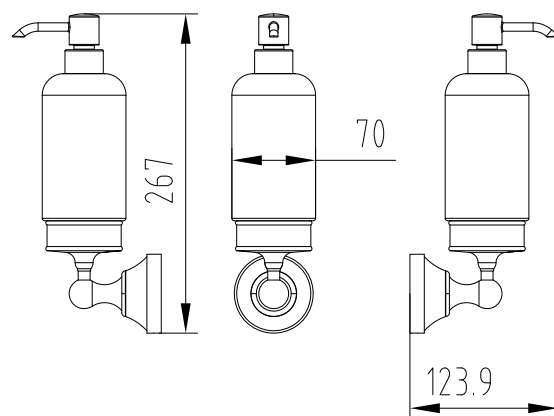

Pflegehinweise

- Farbige Oberflächen dürfen in keinem Fall mit scheuernden, ätzenden oder alkoholhaltigen Mitteln gereinigt werden.
- Spülen Sie das Produkt mit klarem Wasser ab und trocknen es mit einem Mikrofasertuch.