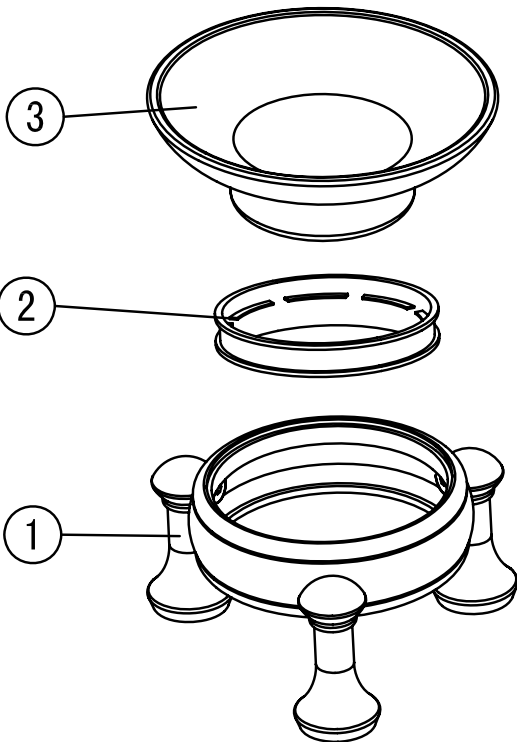

Komponenten

Nr.	Komponente	Anzahl
1	Standfuß	1
2	Befestigungsring	1
3	Keramikablage	1

Montage

- Montieren Sie den Artikel wie im untern Schaubild.

Pflegehinweise

- Farbige Oberflächen dürfen in keinem Fall mit scheuernden, ätzenden oder alkoholhaltigen Mitteln gereinigt werden.
- Spülen Sie das Produkt mit klarem Wasser ab und trocknen es mit einem Mikrofasertuch.