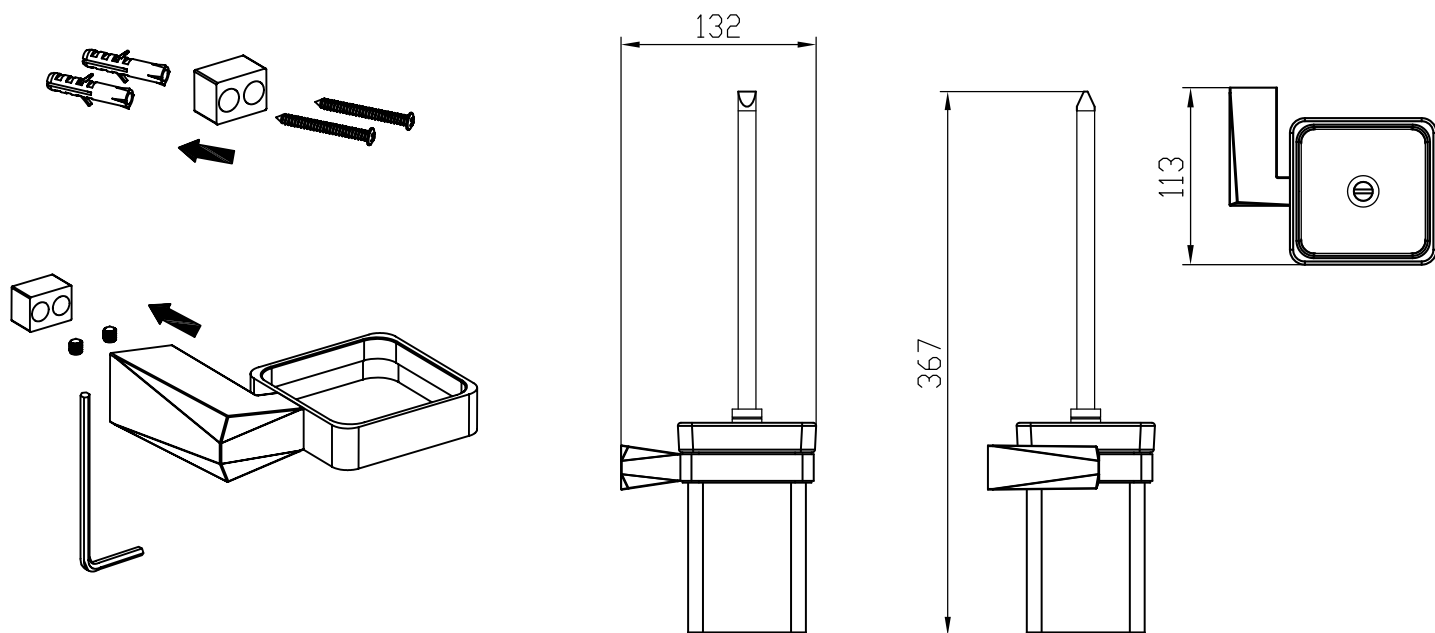

WC-Bürste

Artikelnummer: PGSTEIN4

Komponenten

Nr.	Komponente	Anzahl
1	Gefäß	1
2	Haltering	1
3	Befestigungsstück	1
4	Madenschraube	2
5	Wandhalterung	1
6	WC-Bürste	1
7	Schraube	2
8	Dübel	2
9	Innensechskantschlüssel	1