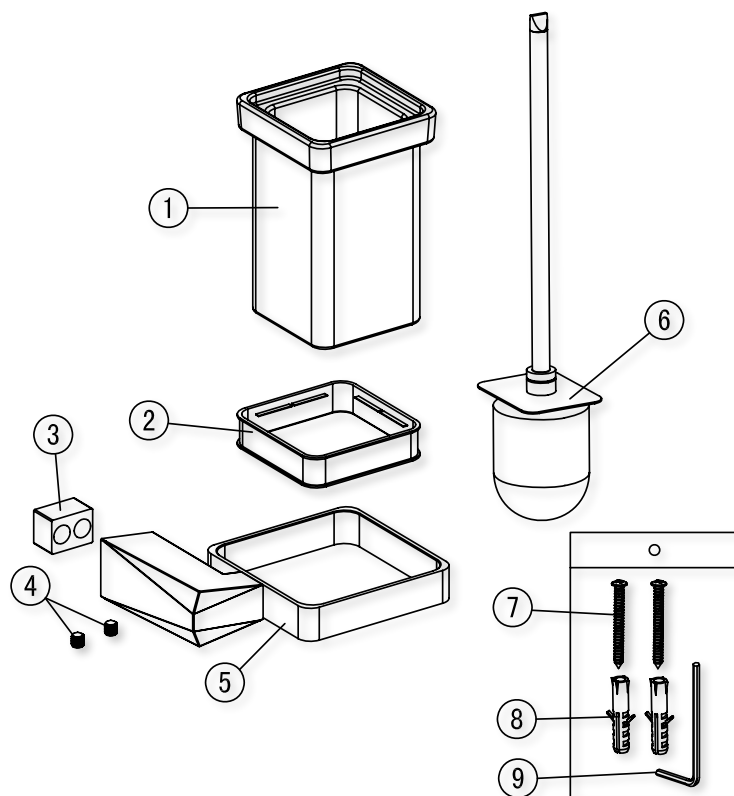

WC-Bürste

Artikelnummer: PGSTEIN4

Komponenten

Nr.	Komponente	Anzahl
1	Gefäß	1
2	Haltering	1
3	Befestigungsstück	1
4	Madenschraube	2
5	Wandhalterung	1
6	WC-Bürste	1
7	Schraube	2
8	Dübel	2
9	Innensechskantschlüssel	1