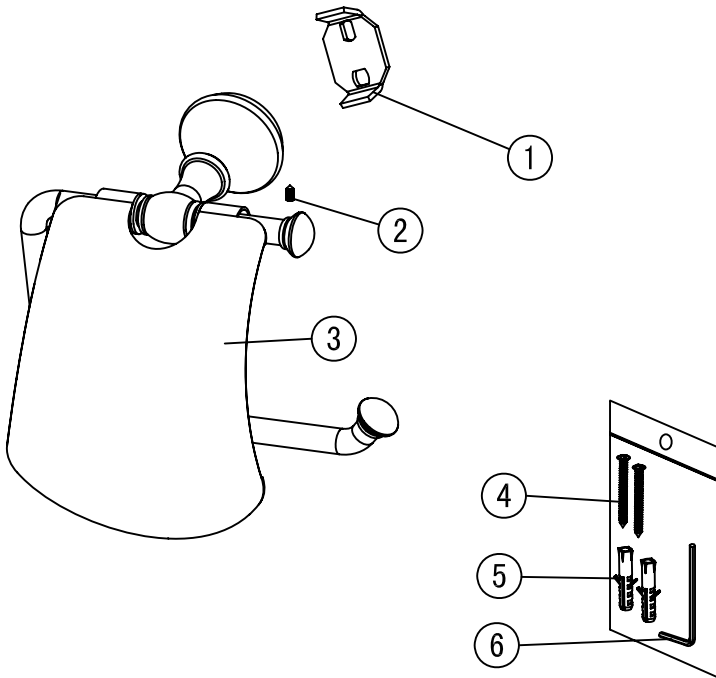

# WC-Papierhalter

Artikelnummer: PGFORTUNA3

Paul Gurkes®  
GmbH

## Komponenten

Nr.	Komponente	Anzahl
1	Wandscheibe	1
2	Madenschraube	1
3	WC-Papierhalter	1
4	Schraube	2
5	Dübel	2
6	Innensechskantschlüssel	1

## Montage

- Montieren Sie den Artikel wie im untern Schaubild.