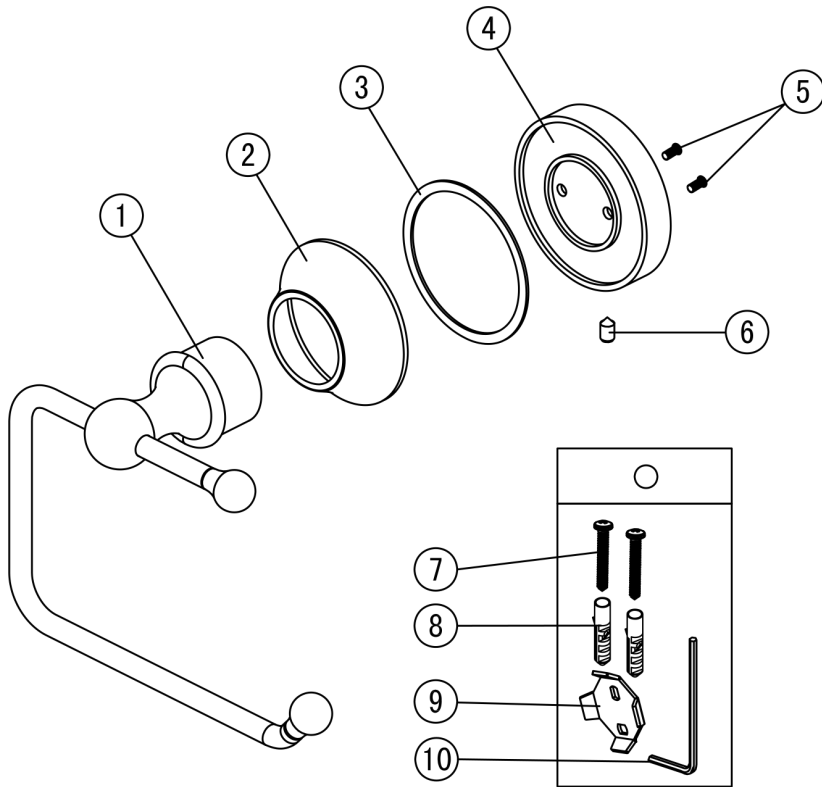

# WC-Papierhalterung Nostalgie / Retro

Artikelnummer: PGCOSMOS3-QP

Paul Gurkes<sup>®</sup>  
GmbH

## Komponenten

Nr.	Komponente	Anzahl
1	WC-Papierhalterung	1
2	Keramik	1
3	Dichtung	1
4	Blende	1
5	Schraube	2
6	Madenschraube	1
7	Schraube	2
8	Dübel	2
9	Befestigungsplatte	1
10	Innensechskantschlüssel	1

## Montage

- Montieren Sie den Artikel wie im untern Schaubild.