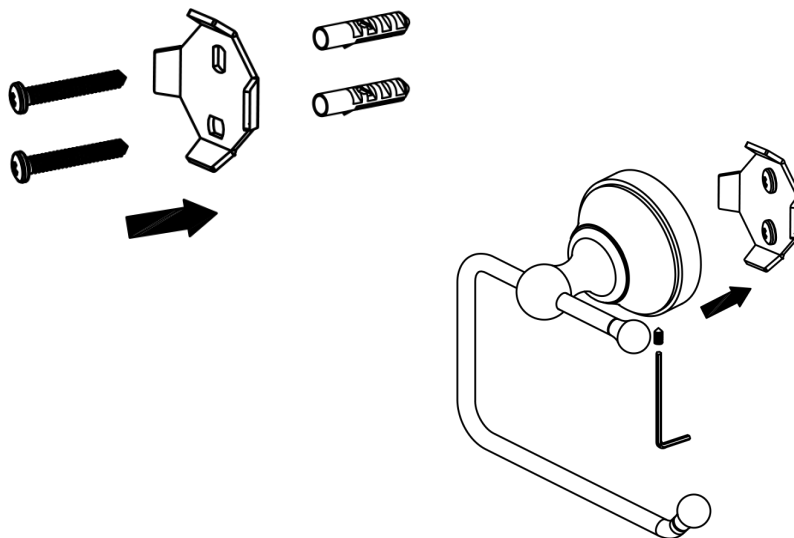

# WC-Papierhalterung Nostalgie / Retro

Artikelnummer: PGCOSMOS3-QP

Paul Gurkes<sup>®</sup>  
GmbH

## Komponenten

Nr.	Komponente	Anzahl
1	WC-Papierhalterung	1
2	Keramik	1
3	Dichtung	1
4	Blende	1
5	Schraube	2
6	Madenschraube	1
7	Schraube	2
8	Dübel	2
9	Befestigungsplatte	1
10	Innensechskantschlüssel	1

## Montage

- Montieren Sie den Artikel wie im untern Schaubild.