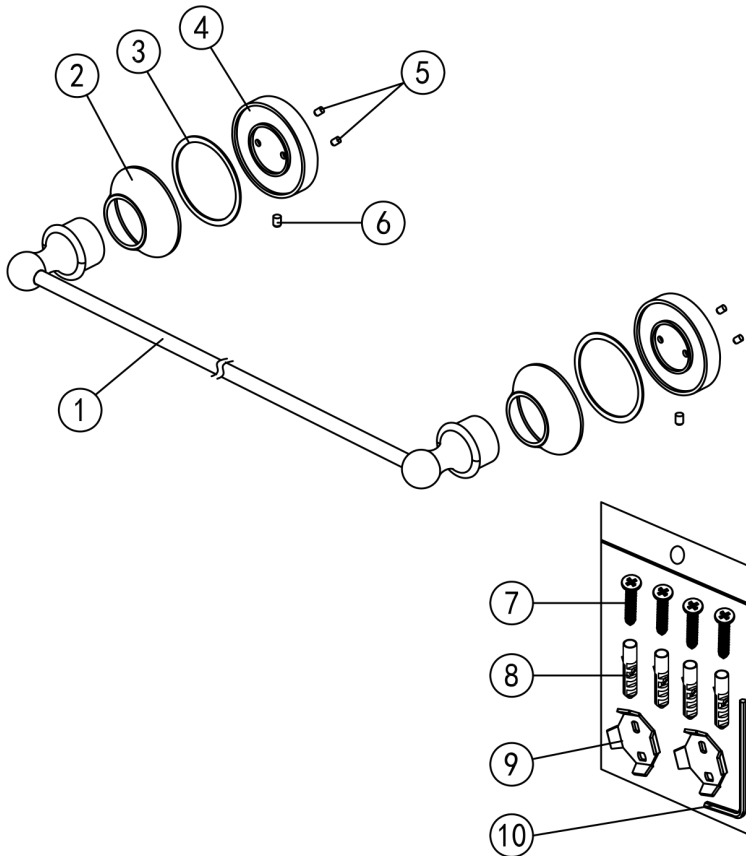

# Handtuchstange Nostalgie / Retro

Artikelnummer: PGCOSMOS6-QP

PaulGurkes<sup>®</sup>  
GmbH

## Komponenten

Nr.	Komponente	Anzahl
1	Handtuchstange	1
2	Keramik	2
3	Dichtung	2
4	Blende	2
5	Schraube	4
6	Madenschraube	2
7	Schraube	4
8	Dübel	4
9	Befestigungsplatte	2
10	Innensechskantschlüssel	1

## Montage

- Montieren Sie den Artikel wie im unteren Schaubild.