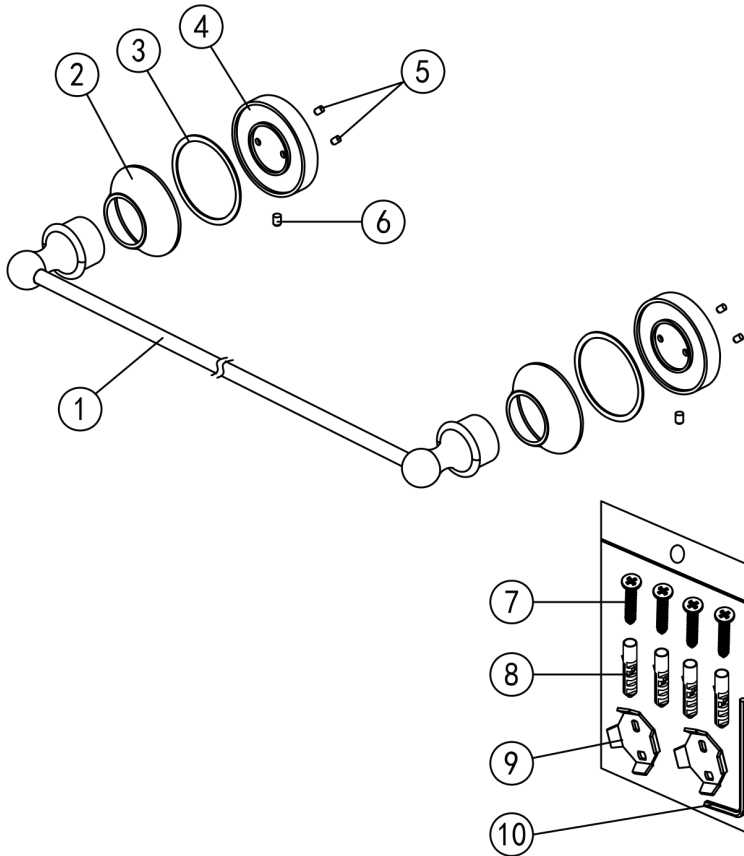

Handtuchstange Nostalgie / Retro

Artikelnummer: PGCOSMOS6-B

Paul Gurkes[®]
GmbH

Komponenten

Nr.	Komponente	Anzahl
1	Handtuchstange	1
2	Keramik	2
3	Dichtung	2
4	Blende	2
5	Schraube	4
6	Madenschraube	2
7	Schraube	4
8	Dübel	4
9	Befestigungsplatte	2
10	Innensechskantschlüssel	1