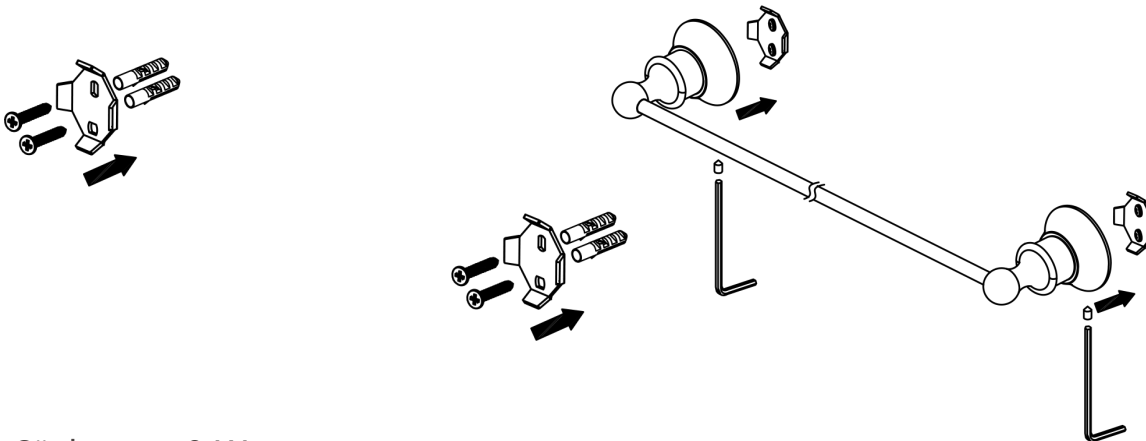

Montage

- Montieren Sie den Artikel wie im unteren Schaubild.

Säuberung & Wartung

Um eine gleichbleibende Qualität zu gewährleisten, ist folgendes zu beachten:

- Mit sauberem Wasser abspülen & mit Mikrofasertuch trocknen.
- Schmutz nur mit milden Reinigungsmitteln entfernen.
- Benutzen Sie keine Scheuermilch, Polierpaste, Papiertücher, etc.
- Benutzen Sie keine säurehaltigen Reinigungsmittel oder Seife.

Wir behalten uns das Recht vor, Aktualisierungen, Änderungen oder Ergänzungen an den bereitgestellten Informationen und Daten vorzunehmen.