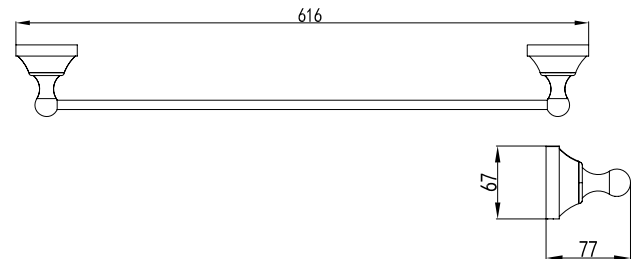

Handtuchstange Nostalgie / Retro

Artikelnummer: PGCOSMOS6-B

Paul Gurkes[®]
GmbH

Komponenten

Nr.	Komponente	Anzahl
1	Handtuchstange	1
2	Keramik	2
3	Dichtung	2
4	Blende	2
5	Schraube	4
6	Madenschraube	2
7	Schraube	4
8	Dübel	4
9	Befestigungsplatte	2
10	Innensechskantschlüssel	1