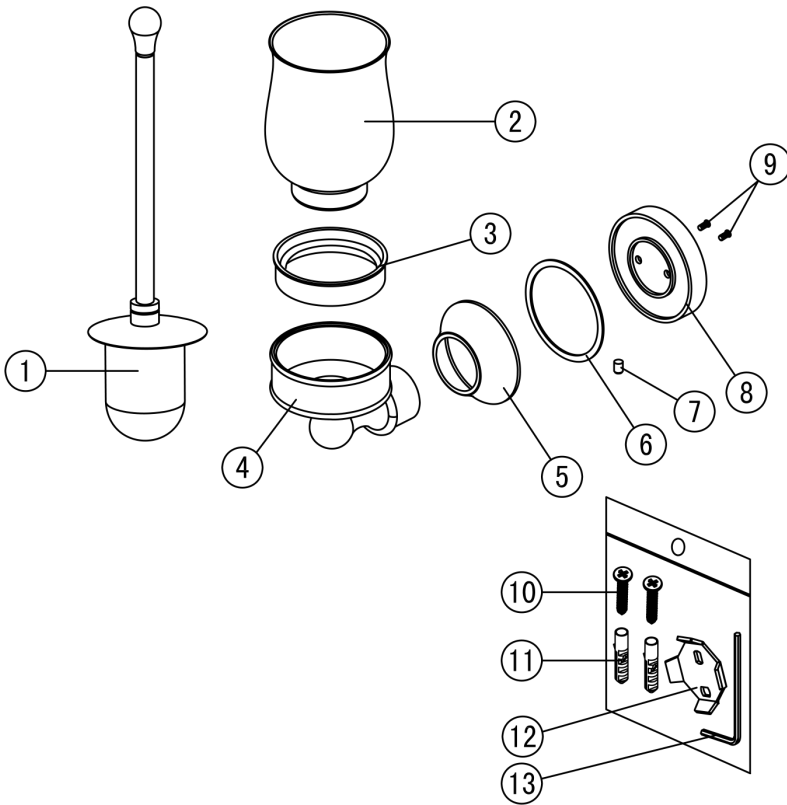

WC-Bürste Nostalgie / Retro

Artikelnummer: PGCOSMOS8-B

Paul Gurkes[®]
GmbH

Komponenten

Nr.	Komponente	Anzahl
1	WC-Bürste	1
2	Gefäß	1
3	Haltering	1
4	Wandhalterung	1
5	Keramik	1
6	Dichtung	1
7	Madenschraube	1
8	Blende	1
9	Schraube	2
10	Schraube	2
11	Dübel	2
12	Befestigungsplatte	1
13	Innensechskantschlüssel	1

Montage

- Montieren Sie den Artikel wie im untern Schaubild.

Pflegehinweise

- Farbige Oberflächen dürfen in keinem Fall mit scheuernden, ätzenden oder alkoholhaltigen Mitteln gereinigt werden.
- Spülen Sie das Produkt mit klarem Wasser ab und trocknen es mit einem Mikrofasertuch.