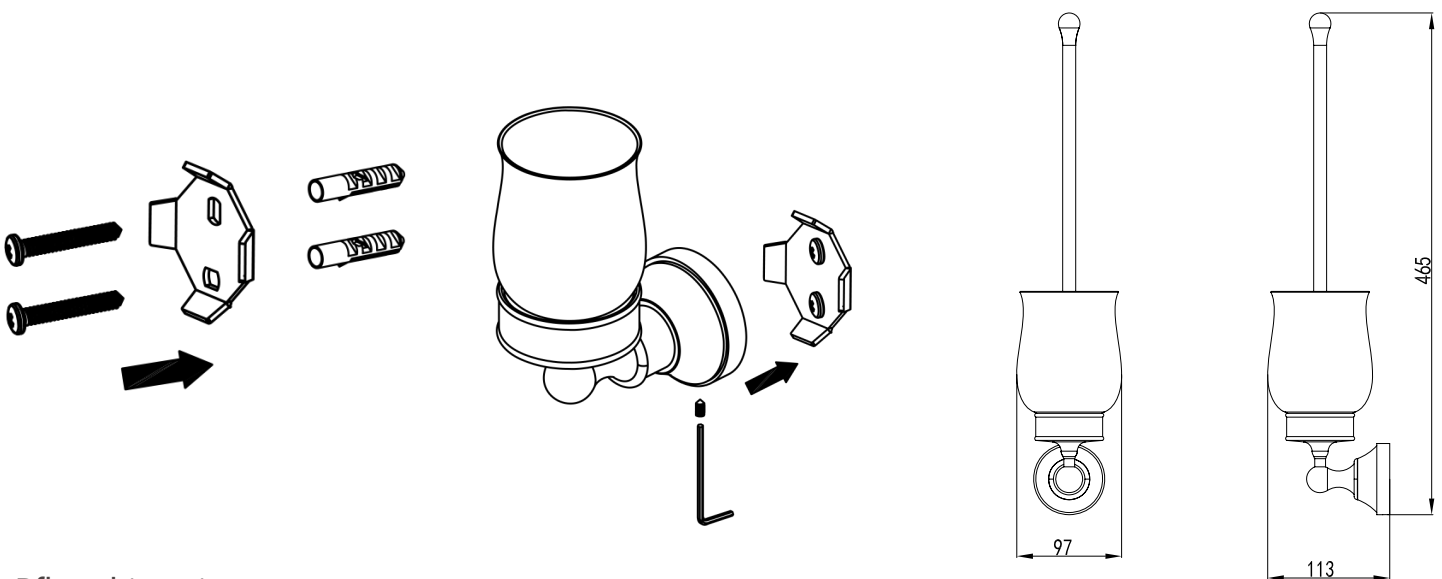

WC-Bürste Nostalgie / Retro

Artikelnummer: PGCOSMOS8-B

Paul Gurkes[®]
GmbH

Komponenten

Nr.	Komponente	Anzahl
1	WC-Bürste	1
2	Gefäß	1
3	Haltering	1
4	Wandhalterung	1
5	Keramik	1
6	Dichtung	1
7	Madenschraube	1
8	Blende	1
9	Schraube	2
10	Schraube	2
11	Dübel	2
12	Befestigungsplatte	1
13	Innensechskantschlüssel	1

Montage

- Montieren Sie den Artikel wie im untern Schaubild.

Pflegehinweise

- Farbige Oberflächen dürfen in keinem Fall mit scheuernden, ätzenden oder alkoholhaltigen Mitteln gereinigt werden.
- Spülen Sie das Produkt mit klarem Wasser ab und trocknen es mit einem Mikrofasertuch.