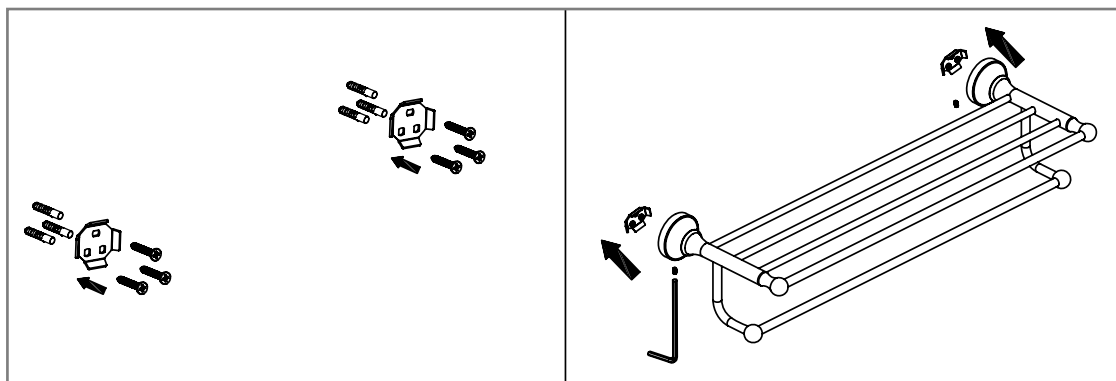

Montage

- Montieren Sie den Artikel wie im unteren Schaubild.

Säuberung & Wartung

Um eine gleichbleibende Qualität zu gewährleisten, ist folgendes zu beachten:

- Mit sauberem Wasser abspülen & mit Mikrofasertuch trocknen.
- Schmutz nur mit milden Reinigungsmitteln entfernen.
- Benutzen Sie keine Scheuermilch, Polierpaste, Papiertücher, etc.
- Benutzen Sie keine säurehaltigen Reinigungsmittel oder Seife.

Wir behalten uns das Recht vor, Aktualisierungen, Änderungen oder Ergänzungen an den bereitgestellten Informationen und Daten vorzunehmen.