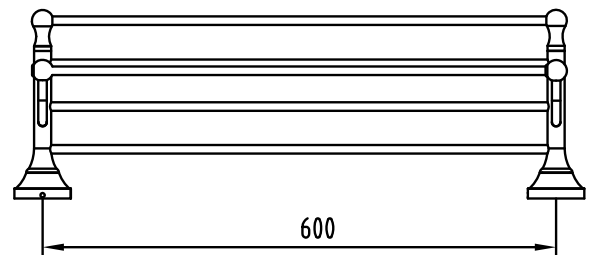

Handtuchregal Nostalgie / Retro

Artikelnummer: PGCOSMOS9-B

Paul Gurkes®
GmbH

Komponenten

Nr.	Komponente	Anzahl
1	Befestigungsplatte	2
2	Handtuchstange	1
3	Madenschraube	2
4	Schraube	4
5	Dübel	4
6	Innensechskantschlüssel	1