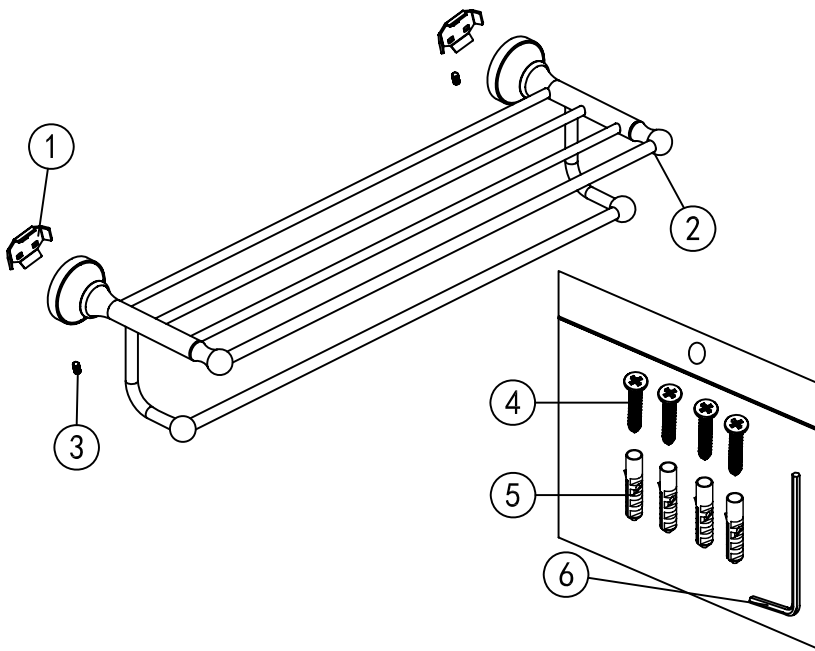

Handtuchregal Nostalgie / Retro

Artikelnummer: PGCOSMOS9-B

Paul Gurkes®
GmbH

Komponenten

Nr.	Komponente	Anzahl
1	Befestigungsplatte	2
2	Handtuchstange	1
3	Madenschraube	2
4	Schraube	4
5	Dübel	4
6	Innensechskantschlüssel	1