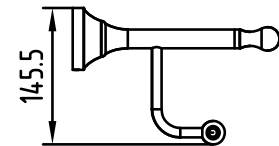

Handtuchregal Nostalgie / Retro

Artikelnummer: PGCOSMOS9-B

Paul Gurkes®
GmbH

Komponenten

Nr.	Komponente	Anzahl
1	Befestigungsplatte	2
2	Handtuchstange	1
3	Madenschraube	2
4	Schraube	4
5	Dübel	4
6	Innensechskantschlüssel	1