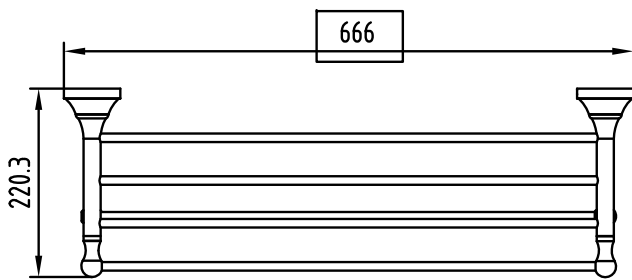

Handtuchregal Nostalgie / Retro

Artikelnummer: PGCOSMOS9-B

Paul Gurkes®
GmbH

Komponenten

Nr.	Komponente	Anzahl
1	Befestigungsplatte	2
2	Handtuchstange	1
3	Madenschraube	2
4	Schraube	4
5	Dübel	4
6	Innensechskantschlüssel	1