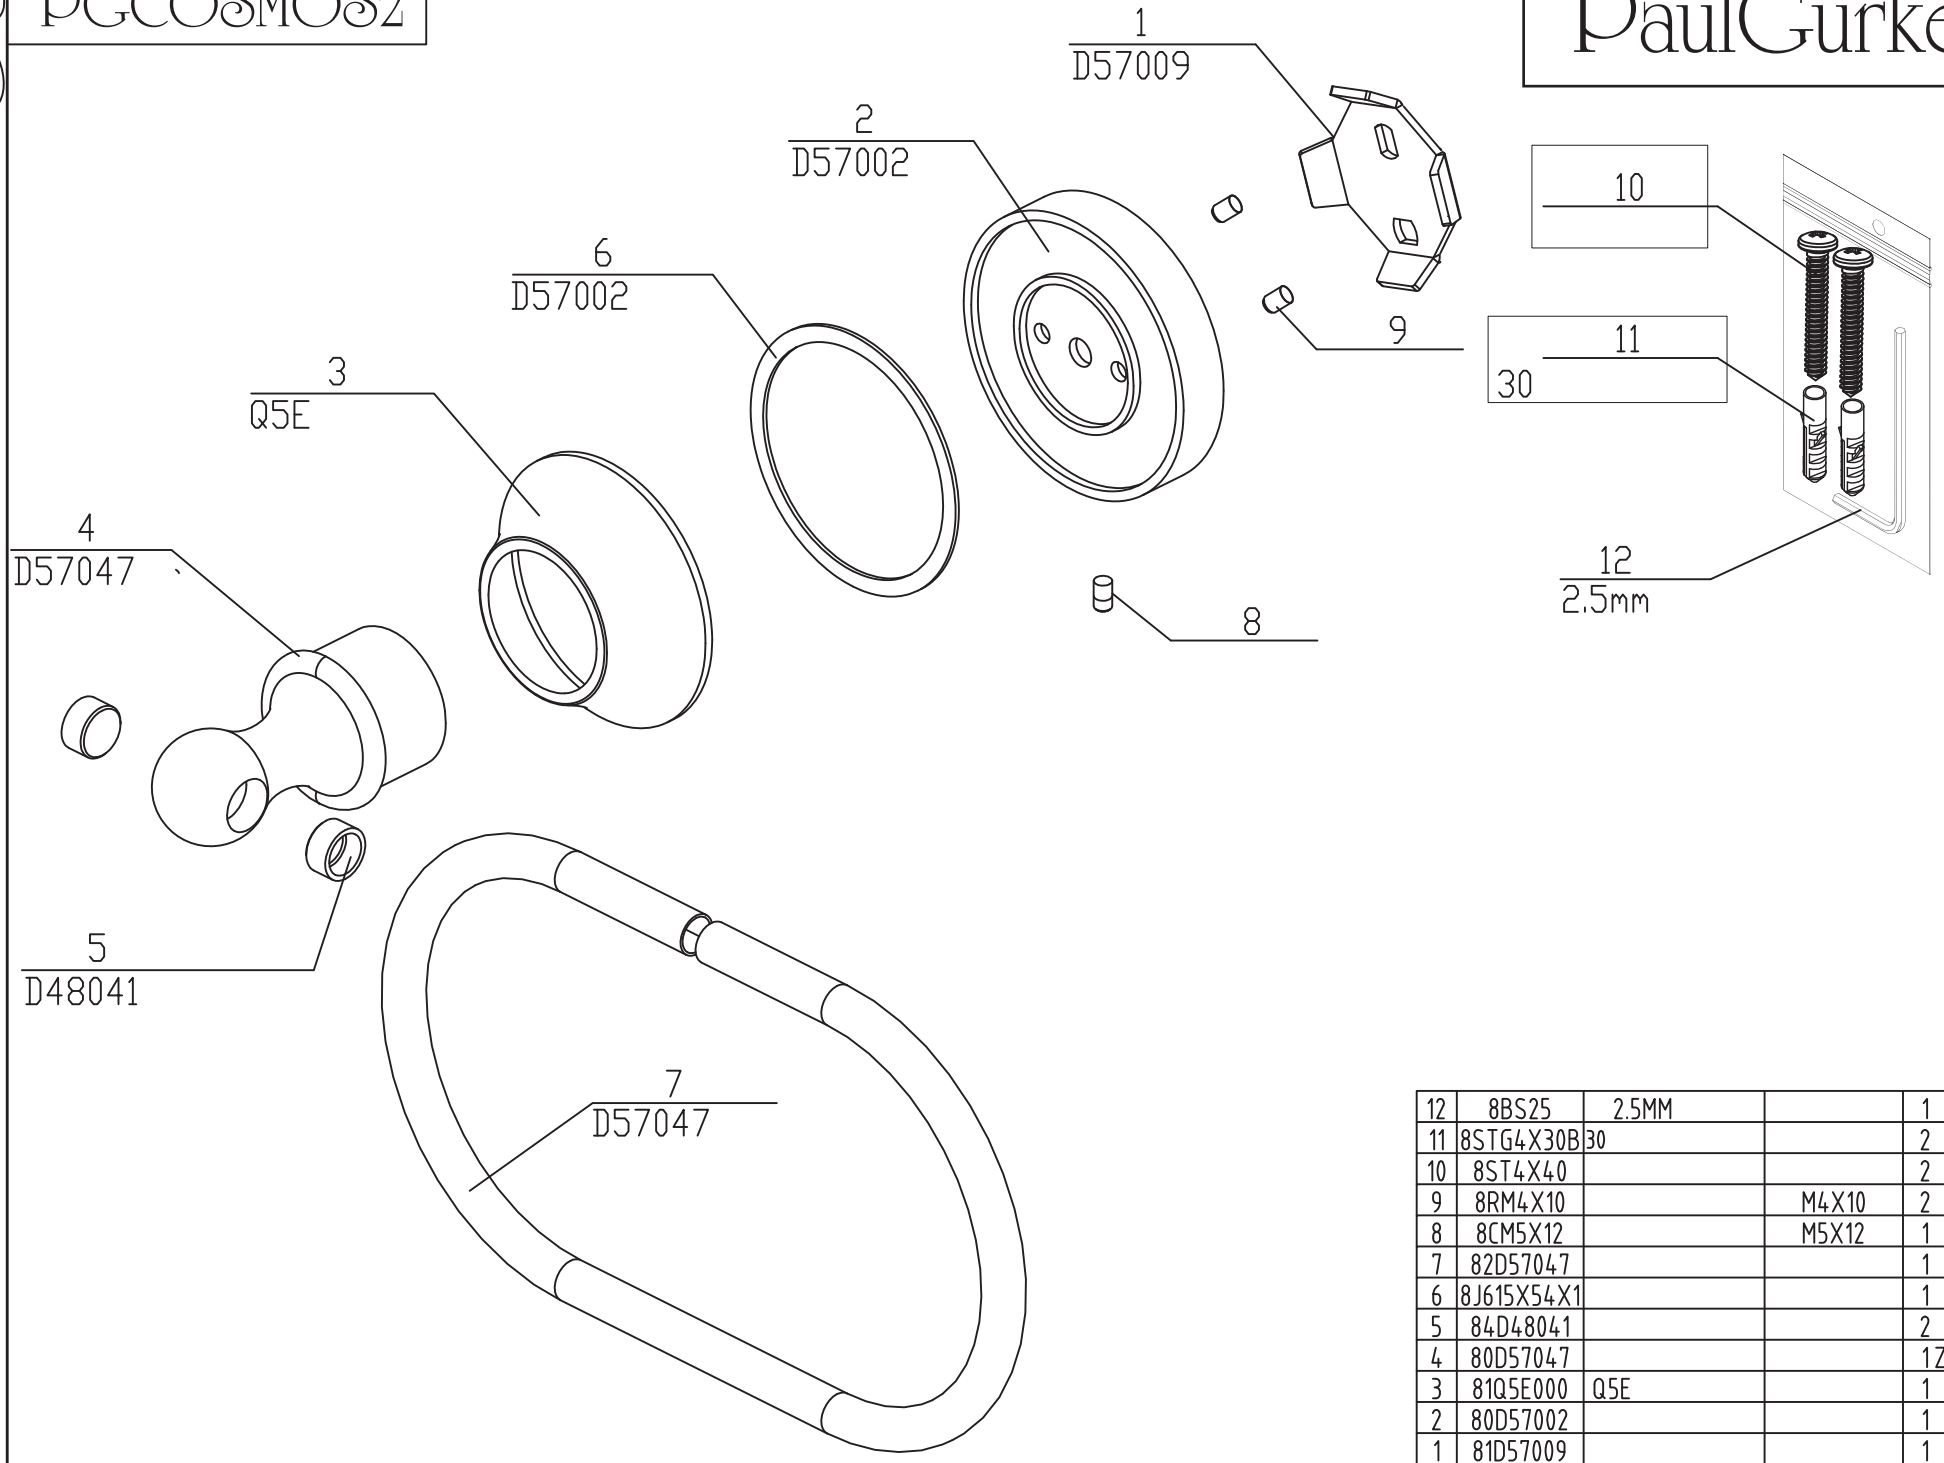

PGCOSMOS2

PaulGurkes

12	8BS25	2.5MM		1	SUS201
11	8STG4X30B30			2	PA6
10	8ST4X40			2	SUS201
9	8RM4X10		M4X10	2	SUS201
8	8CM5X12		M5X12	1	SUS201
7	82D57047			1	H63
6	8J615X54X1			1	NBR
5	84D48041			2	PE
4	80D57047			1	ZCuZn40Pb2
3	81Q5E000	Q5E		1	
2	80D57002			1	HPb59-1
1	81D57009			1	SUS201