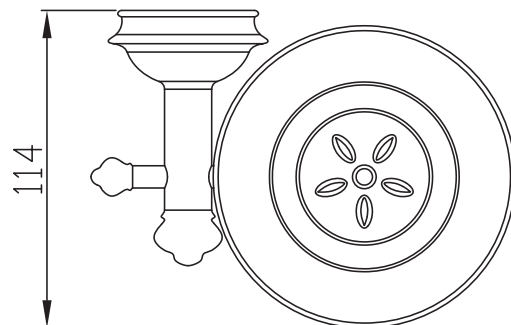

## Komponenten

Nr.	Komponente	Anzahl
1	Seifenschale	1
2	Wandhalterung	1
3	Madenschraube	1
4	Schrauben	2
5	Dübel	2
6	Befestigungsscheibe	1
7	Innensechskantschlüssel	1

## Montage

- Montieren Sie den Artikel wie im unteren Schaubild.