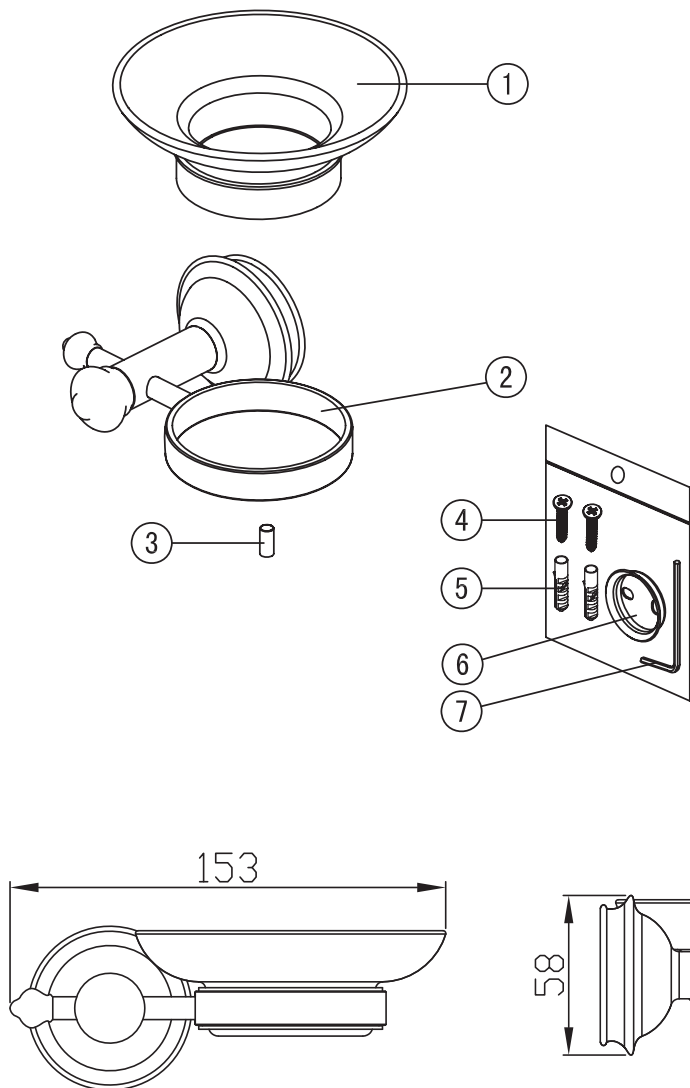

## Komponenten

Nr.	Komponente	Anzahl
1	Seifenschale	1
2	Wandhalterung	1
3	Madenschraube	1
4	Schrauben	2
5	Dübel	2
6	Befestigungsscheibe	1
7	Innensechskantschlüssel	1

## Montage

- Montieren Sie den Artikel wie im unteren Schaubild.