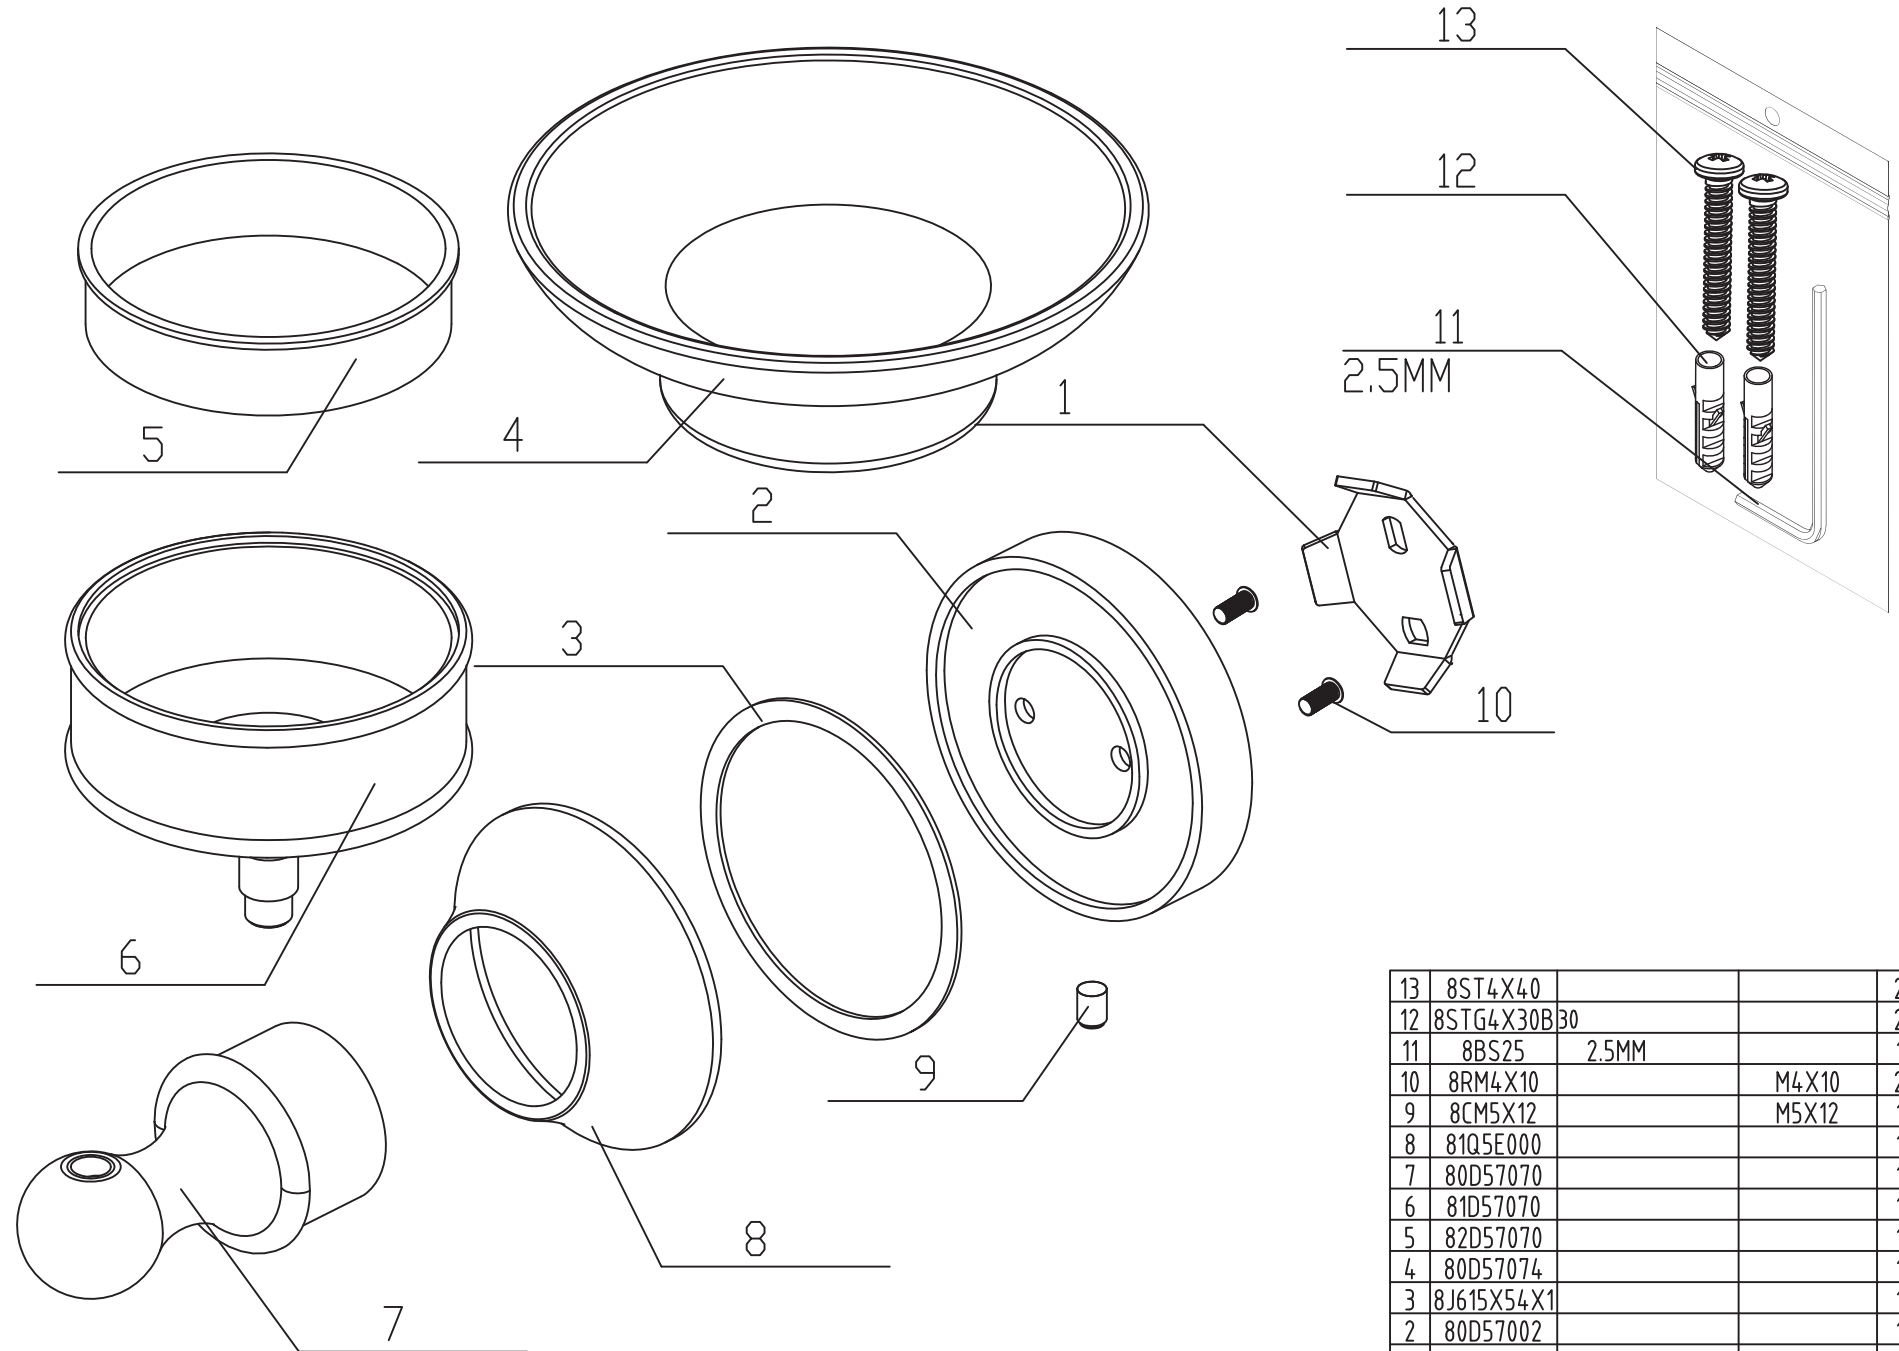

PGCOSMOS5

PaulGurkes

13	8ST4X40			2
12	8STG4X30B30			2
11	8BS25	2.5MM		1
10	8RM4X10		M4X10	2
9	8CM5X12		M5X12	1
8	81Q5E000			1
7	80D57070			1
6	81D57070			1
5	82D57070			1
4	80D57074			1
3	8J615X54X1			1
2	80D57002			1
1	81D57009			1