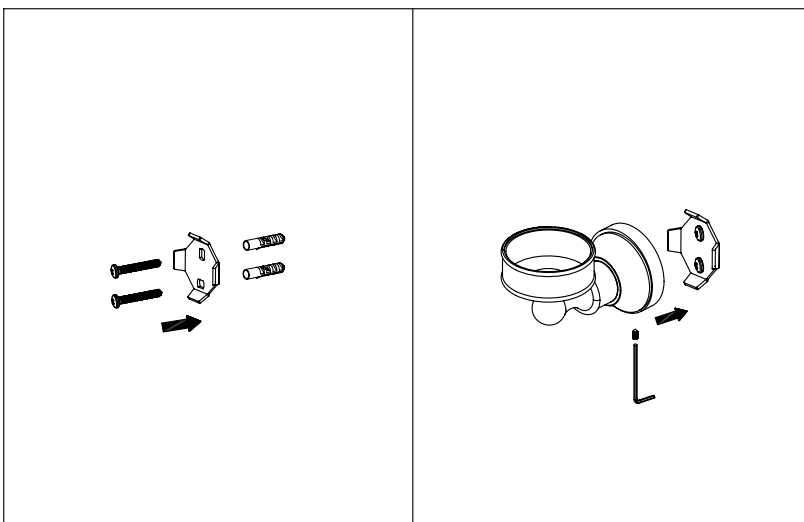

Seifenspender zur Wandmontage

Artikelnummer: PGCOSMOS10-B

Paul Gurkes®
GmbH

Komponenten

Nr.	Komponente	Anzahl
1	Seifenspender	1
2	Becherhalter	1
3	Dichtung	1
4	Keramikblende	1
5	Dichtung	1
6	Madenschraube	1
7	Wandblende	1
8	Schraube	2
9	Schraube	2
10	Dübel	2
11	Befestigungsplatte	1
12	Innensechskantschlüssel	1

Montage

- Montieren Sie den Artikel wie im untern Schaubild.

Pflegehinweise

- Farbige Oberflächen dürfen in keinem Fall mit scheuernden, ätzenden oder alkoholhaltigen Mitteln gereinigt werden.
- Spülen Sie das Produkt mit klarem Wasser ab und trocknen es mit einem Mikrofasertuch.