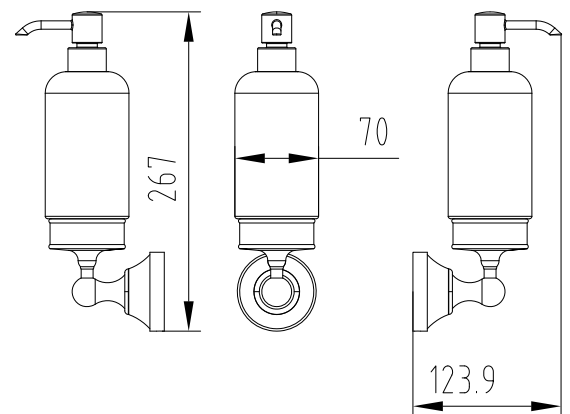

Pflegehinweise

- Farbige Oberflächen dürfen in keinem Fall mit scheuernden, ätzenden oder alkoholhaltigen Mitteln gereinigt werden.
- Spülen Sie das Produkt mit klarem Wasser ab und trocknen es mit einem Mikrofasertuch.