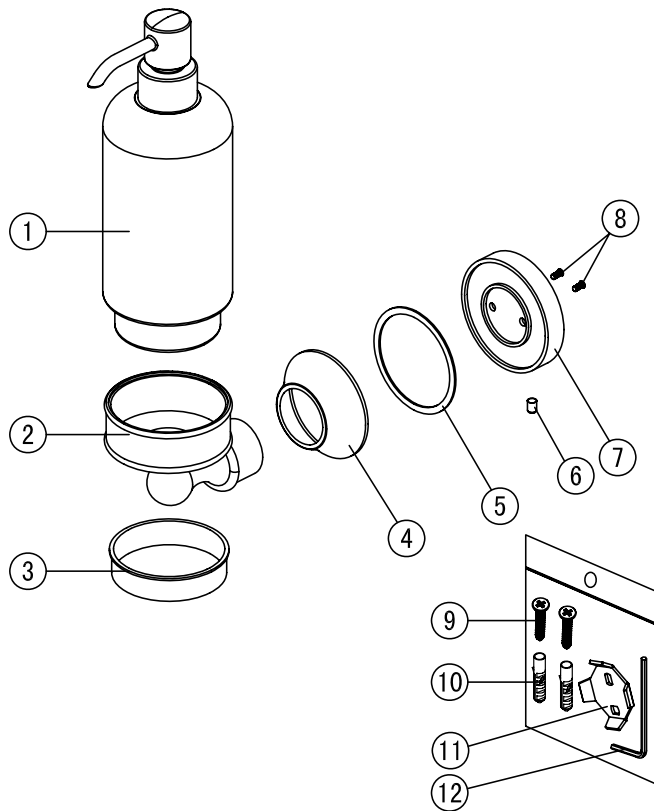

Seifenspender zur Wandmontage

Artikelnummer: PGCOSMOS10-B

Paul Gurkes®
GmbH

Komponenten

Nr.	Komponente	Anzahl
1	Seifenspender	1
2	Becherhalter	1
3	Dichtung	1
4	Keramikblende	1
5	Dichtung	1
6	Madenschraube	1
7	Wandblende	1
8	Schraube	2
9	Schraube	2
10	Dübel	2
11	Befestigungsplatte	1
12	Innensechskantschlüssel	1

Montage

- Montieren Sie den Artikel wie im untern Schaubild.

Pflegehinweise

- Farbige Oberflächen dürfen in keinem Fall mit scheuernden, ätzenden oder alkoholhaltigen Mitteln gereinigt werden.
- Spülen Sie das Produkt mit klarem Wasser ab und trocknen es mit einem Mikrofasertuch.