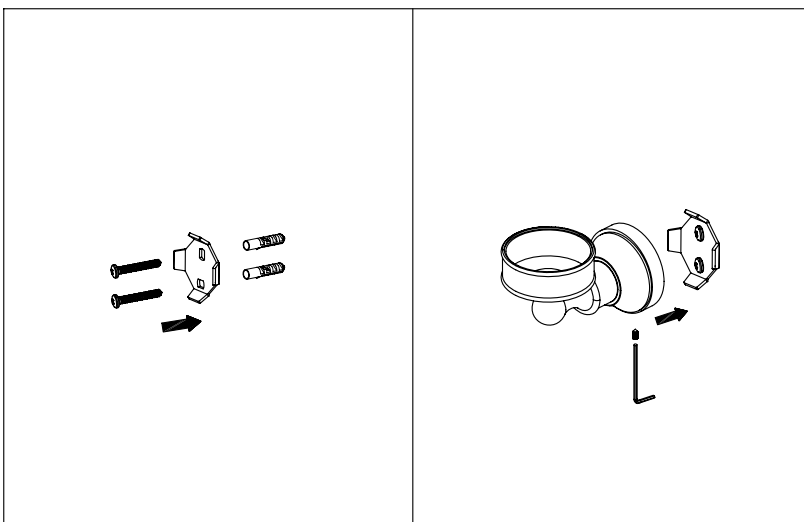

Seifenspender zur Wandmontage

Artikelnummer: PGCOSMOS10-QP

PaulGurkes®
GmbH

Komponenten

Nr.	Komponente	Anzahl
1	Seifenspender	1
2	Becherhalter	1
3	Dichtung	1
4	Keramikblende	1
5	Dichtung	1
6	Madenschraube	1
7	Wandblende	1
8	Schraube	2
9	Schraube	2
10	Dübel	2
11	Befestigungsplatte	1
12	Innensechskantschlüssel	1

Montage

- Montieren Sie den Artikel wie im untern Schaubild.

Pflegehinweise

- Farbige Oberflächen dürfen in keinem Fall mit scheuernden, ätzenden oder alkoholhaltigen Mitteln gereinigt werden.
- Spülen Sie das Produkt mit klarem Wasser ab und trocknen es mit einem Mikrofasertuch.