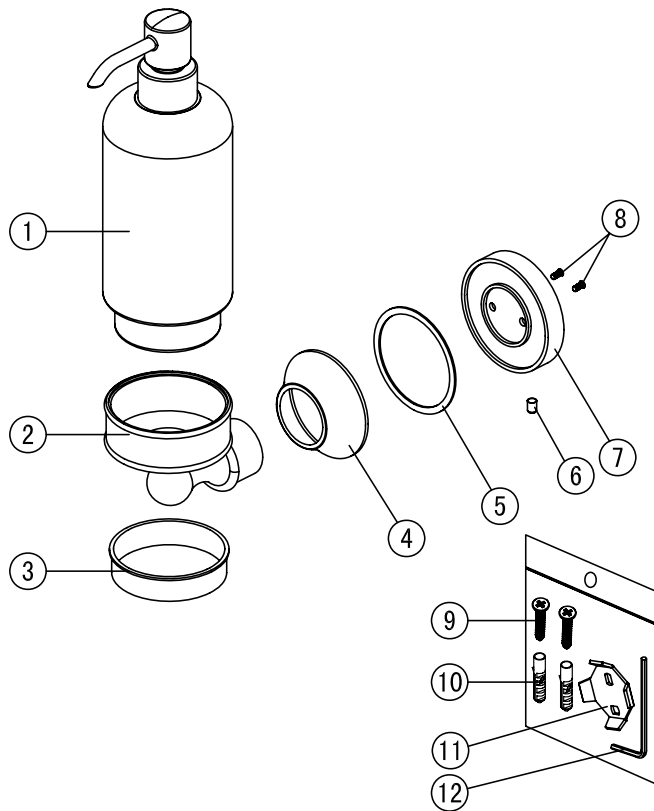

Seifenspender zur Wandmontage

Artikelnummer: PGCOSMOS10-QP

PaulGurkes®
GmbH

Komponenten

Nr.	Komponente	Anzahl
1	Seifenspender	1
2	Becherhalter	1
3	Dichtung	1
4	Keramikblende	1
5	Dichtung	1
6	Madenschraube	1
7	Wandblende	1
8	Schraube	2
9	Schraube	2
10	Dübel	2
11	Befestigungsplatte	1
12	Innensechskantschlüssel	1

Montage

- Montieren Sie den Artikel wie im untern Schaubild.

Pflegehinweise

- Farbige Oberflächen dürfen in keinem Fall mit scheuernden, ätzenden oder alkoholhaltigen Mitteln gereinigt werden.
- Spülen Sie das Produkt mit klarem Wasser ab und trocknen es mit einem Mikrofasertuch.